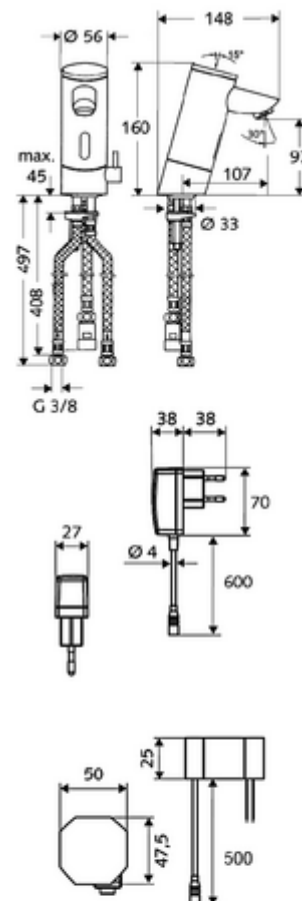

Leveringsgegevens

- Gewicht: 2,56 kg/Stuks
- Verpakkingseenheid: 1