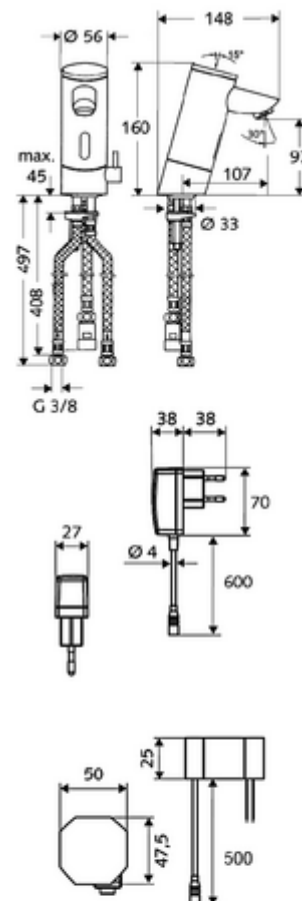

Leveringsgegevens

- Gewicht: 2,42 kg/Stuks
- Verpakkingseenheid: 1