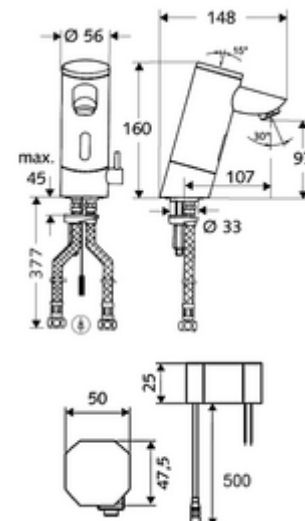

### Leveringsomvang

- Eéngatskraan met infraroodsensor
  - Temperatuurregelaar
  - Elektronica met infraroodsensor, programmeerbaar
  - Vandalismebestendige volledig metalen behuizing
  - Magneetventiel 6 V met voorfilter
  - Straalregelaar
- Inbouw-transformator 9 VDC, 100 - 240 VAC, 50 - 60 Hz
- 2 flexibele aansluitslangen Clean-Fix S G 3/8 V x 380 mm, met geïntegreerde terugslagklep (EN 1717: EB) en voorfilter
- Bevestigingsmateriaal voor montage wastafel