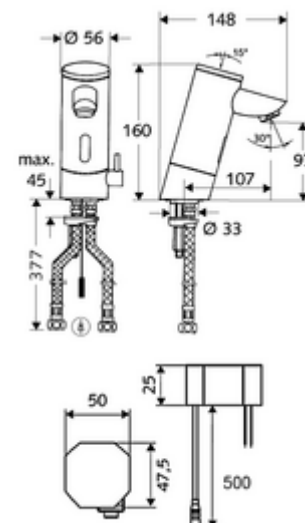

Leveringsomvang

- Eéngatskraan met infraroodsensor
 - Temperatuurregelaar
 - Elektronica met infraroodsensor, programmeerbaar
 - Vandalismebestendige volledig metalen behuizing
 - Magneetventiel 6 V met voorfilter
 - Straalregelaar
- Inbouw-transformator 9 VDC, 100 - 240 VAC, 50 - 60 Hz
- 2 flexibele aansluitslangen Clean-Fix S G 3/8 V x 380 mm, met geïntegreerde terugslagklep (EN 1717: EB) en voorfilter
- Bevestigingsmateriaal voor montage wastafel