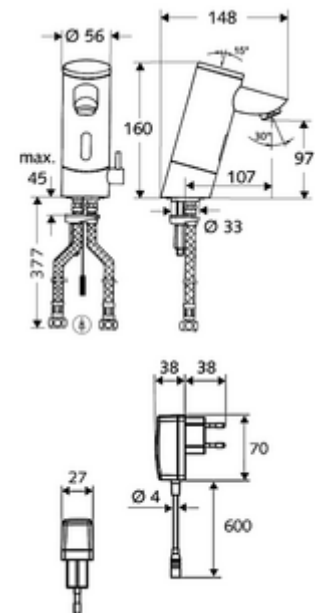

Leveringsomvang

- Eéngatskraan met infraroodsensor
 - Temperatuurregelaar
 - Elektronica met infraroodsensor, programmeerbaar
 - Vandalismebestendige volledig metalen behuizing
 - Magneetventiel 6 V met voorfilter
 - Straalregelaar
- Stekkertransformator 9 VDC, 100 - 240 VAC, 50 - 60 Hz
- 2 flexibele aansluitslangen Clean-Fix S G 3/8 V x 380 mm, met geïntegreerde terugslagklep (EN 1717: EB) en voorfilter
- Bevestigingsmateriaal voor montage wastafel