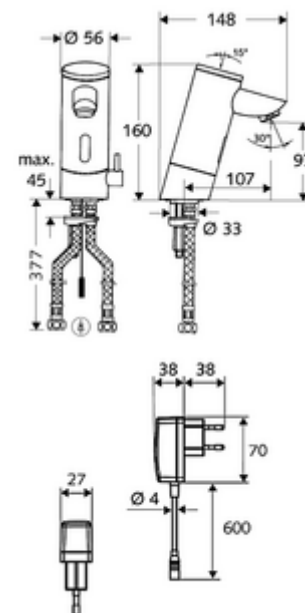

Leveringsomvang

- Eéngatskraan met infraroodsensor
 - Temperatuurregelaar
 - Elektronica met infraroodsensor, programmeerbaar
 - Vandalismebestendige volledig metalen behuizing
 - Magneetventiel 6 V met voorfilter
 - Straalregelaar
- Stekkertransformator 9 VDC, 100 - 240 VAC, 50 - 60 Hz
- 2 flexibele aansluitslangen Clean-Fix S G 3/8 V x 380 mm, met geïntegreerde terugslagklep (EN 1717: EB) en voorfilter
- Bevestigingsmateriaal voor montage wastafel