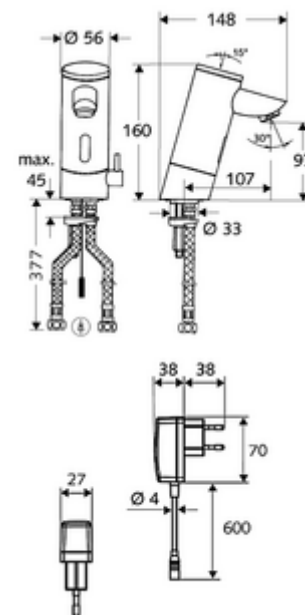

Leveringsomvang

- Eéngatskraan met infraroodsensor
 - Temperatuurregelaar
 - Elektronica met infraroodsensor, programmeerbaar
 - Vandalismebestendige volledig metalen behuizing
 - Magneetventiel 6 V met voorfilter
 - Straalregelaar
- Stekkertransformator 9 VDC, 100 - 240 VAC, 50 - 60 Hz
- 2 flexibele aansluitslangen Clean-Fix S G 3/8 V x 380 mm, met geïntegreerde terugslagklep (EN 1717: EB) en voorfilter
- Bevestigingsmateriaal voor montage wastafel