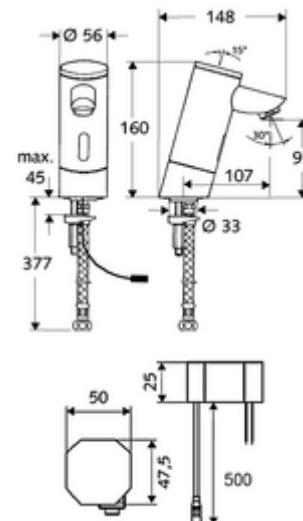

Leveringsomvang

- Eéngatskraan met infraroodsensor
 - Elektronica met infraroodsensor, programmeerbaar
 - Vandalismebestendige volledig metalen behuizing
 - Magneetventiel 6 V met voorfilter
 - Straalregelaar
- Inbouw-transformator 9 VDC, 100 - 240 VAC, 50 - 60 Hz
- Flexibele aansluitslang Clean-Fix S G 3/8 V x 380 mm, met voorfilter
- Bevestigingsmateriaal voor montage wastafel