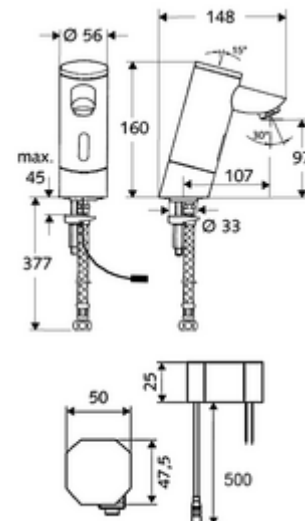

Leveringsomvang

- Eéngatskraan met infraroodsensor
 - Elektronica met infraroodsensor, programmeerbaar
 - Vandalismebestendige volledig metalen behuizing
 - Magneetventiel 6 V met voorfilter
 - Straalregelaar
- Inbouw-transformator 9 VDC, 100 - 240 VAC, 50 - 60 Hz
- Flexibele aansluitslang Clean-Fix S G 3/8 V x 380 mm, met voorfilter
- Bevestigingsmateriaal voor montage wastafel