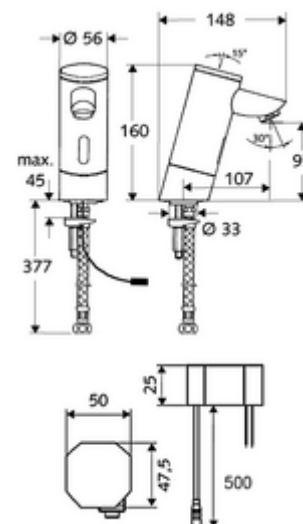

Leveringsomvang

- Eéngatskraan met infraroodsensor
 - Elektronica met infraroodsensor, programmeerbaar
 - Vandalismebestendige volledig metalen behuizing
 - Magneetventiel 6 V met voorfilter
 - Straalregelaar
- Inbouw-transformator 9 VDC, 100 - 240 VAC, 50 - 60 Hz
- Flexibele aansluitslang Clean-Fix S G 3/8 V x 380 mm, met voorfilter
- Bevestigingsmateriaal voor montage wastafel