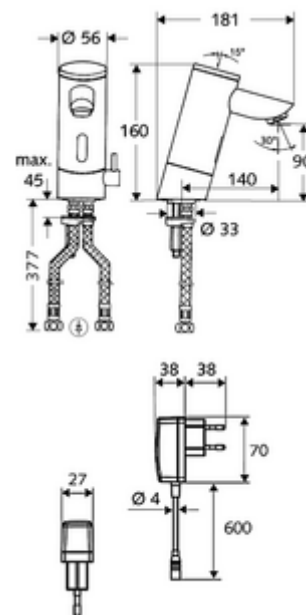

Technische gegevens

- Instelmogelijkheden via SWS/SSC
  - Programmering via benaderingsreflectie (uit / aan)
  - Sensorreikwijdte (kort / gemiddeld / lang)
  - Max. looptijd (1 - 360 s)
  - Stagnatiespoeling (uit/5-600 s, om de 1 - 240 uur na laatste spoeling/om de 1 - 24 uur)
  - Continue spoeling voor thermische desinfectie, met bescherming tegen verbranding (uit/15 - 600 s)
  - Continue stroom (uit/15 - 600 s)
  - Energiespaarmodus (uit/1 - 254 uur na laatste gebruik)
  - Reinigingsstop (uit/60 - 360 s)
- Instelmogelijkheden via benaderingsrefeectie
  - Sensorreikwijdte (kort / gemiddeld / lang)
  - Stagnatiespoeling (uit/30 s, om de 24 uur na laatste spoeling/om de 24 uur)
  - Continue spoeling voor thermische desinfectie, met bescherming tegen verbranding (uit/300 s/120 s)
  - Reinigingsstop (uit/60 s)
- S_Durchfluss: max. 5 l/min drukonafhankelijk
- Werkdruk: 1,0 - 5,0 bar
- Max. rustdruk: 8 bar
- Max. werkingstemperatuur: 70 °C (80 °C voor thermische desinfectie)
- Aansluiting: 2x G 3/8 V
- Werkstof: Behuizing Messing conform de Duitse drinkwaterverordening
- Oppervlak: Chroom
- Certificaten: P-IX 9523-I, Belgaqua
- Geluidsklasse: I