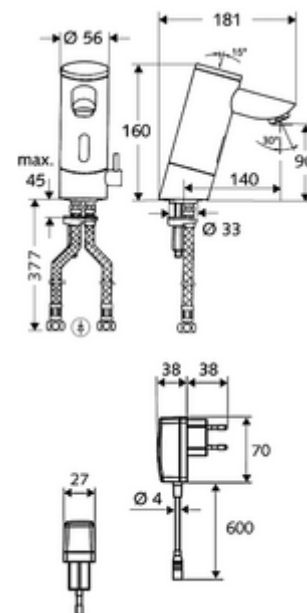

Technische gegevens

- Instelmogelijkheden via SWS/SSC
  - Programmering via benaderingsreflectie (uit / aan)
  - Sensorreikwijdte (kort / gemiddeld / lang)
  - Max. looptijd (1 - 360 s)
  - Stagnatiespoeling (uit/5-600 s, om de 1 - 240 uur na laatste spoeling/om de 1 - 24 uur)
  - Continue spoeling voor thermische desinfectie, met bescherming tegen verbranding (uit/15 - 600 s)
  - Continue stroom (uit/15 - 600 s)
  - Energiespaarmodus (uit/1 - 254 uur na laatste gebruik)
  - Reinigingsstop (uit/60 - 360 s)
- Instelmogelijkheden via benaderingsrefeectie
  - Sensorreikwijdte (kort / gemiddeld / lang)
  - Stagnatiespoeling (uit/30 s, om de 24 uur na laatste spoeling/om de 24 uur)
  - Continue spoeling voor thermische desinfectie, met bescherming tegen verbranding (uit/300 s/120 s)
  - Reinigingsstop (uit/60 s)
- Debiet: max. 5 l/min drukonafhankelijk
- Werkdruk: 1,0 - 5,0 bar
- Max. rustdruk: 8 bar
- Max. werkingstemperatuur: 70 °C (80 °C voor thermische desinfectie)
- Aansluiting: 2x G 3/8 V
- Werkstof: Behuizing Messing conform de Duitse drinkwaterverordening
- Oppervlak: Chroom
- Certificaten: P-IX 9523-I, Belgaqua
- Geluidsklasse: I