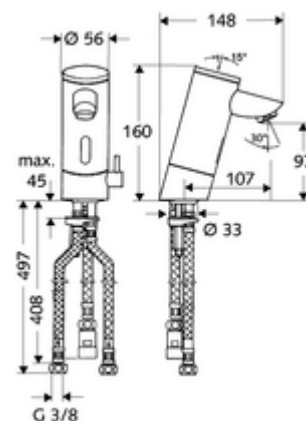

### Leveringsomvang

- Eéngatskraan met infraroodsensor
  - Temperatuurregelaar
  - Elektronica met infraroodsensor, programmeerbaar
  - Vandalismebestendige volledig metalen behuizing
  - Magneetventiel 6 V met voorfilter
  - Batterijvak 6 V (geïntegreerd)
  - Straalregelaar
- 4x AAA alkalinebatterijen 1,5 V
- Voorfilter met debietbegrenzer
- 3 flexibele aansluitslangen Clean-Fix S G 3/8 V x 380 x 500 mm
- Bevestigingsmateriaal voor montage wastafel