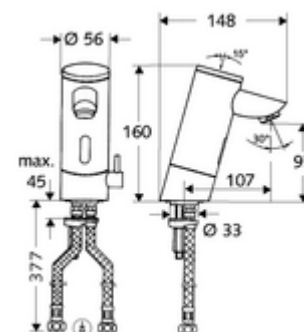

Leveringsomvang

- Eéngatskraan met infraroodsensor
 - Temperatuurregelaar
 - Elektronica met infraroodsensor, programmeerbaar
 - Vandalismebestendige volledig metalen behuizing
 - Magneetventiel 6 V met voorfilter
 - Batterijvak 6 V (geïntegreerd)
 - Straalregelaar
- 4x AAA alkalinebatterijen 1,5 V
- 2 flexibele aansluitslangen Clean-Fix S G 3/8 V x 380 mm, met geïntegreerde terugslagklep (EN 1717: EB) en voorfilter
- Bevestigingsmateriaal voor montage wastafel