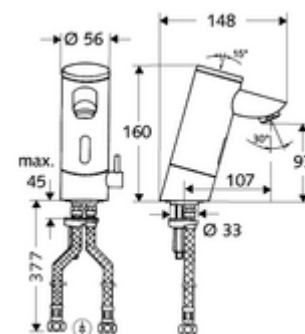

### Leveringsomvang

- Eéngatskraan met infraroodsensor
  - Temperatuurregelaar
  - Elektronica met infraroodsensor, programmeerbaar
  - Vandalismebestendige volledig metalen behuizing
  - Magneetventiel 6 V met voorfilter
  - Batterijvak 6 V (geïntegreerd)
  - Straalregelaar
- 4x AAA alkalinebatterijen 1,5 V
- 2 flexibele aansluitslangen Clean-Fix S G 3/8 V x 380 mm, met geïntegreerde terugslagklep (EN 1717: EB) en voorfilter
- Bevestigingsmateriaal voor montage wastafel