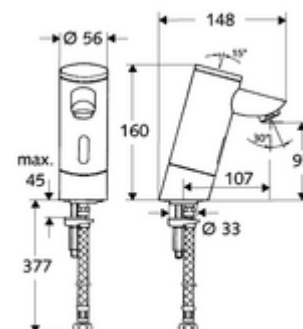

Leveringsomvang

- Eéngatskraan met infraroodsensor
 - Elektronica met infraroodsensor, programmeerbaar
 - Vandalismebestendige volledig metalen behuizing
 - Magneetventiel 6 V met voorfilter
 - Batterijvak 6 V (geïntegreerd)
 - Straalregelaar
- 4x AAA alkalinebatterijen 1,5 V
- Flexibele aansluitslang Clean-Fix S G 3/8 V x 380 mm, met voorfilter
- Bevestigingsmateriaal voor montage wastafel