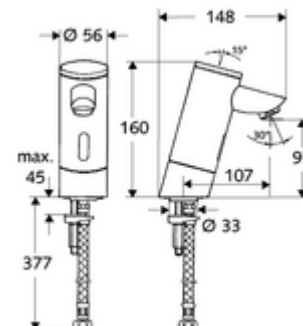

Leveringsomvang

- Eéngatskraan met infraroodsensor
 - Elektronica met infraroodsensor, programmeerbaar
 - Vandalismebestendige volledig metalen behuizing
 - Magneetventiel 6 V met voorfilter
 - Batterijvak 6 V (geïntegreerd)
 - Straalregelaar
- 4x AAA alkalinebatterijen 1,5 V
- Flexibele aansluitslang Clean-Fix S G 3/8 V x 380 mm, met voorfilter
- Bevestigingsmateriaal voor montage wastafel