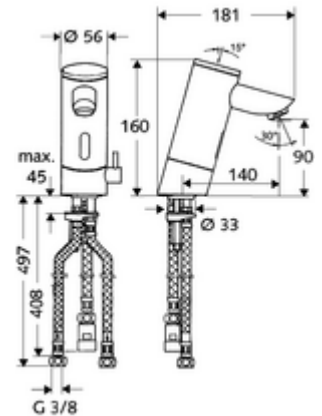

Leveringsomvang

- Eéngatskraan met infraroodsensor
 - Temperatuurregelaar
 - Elektronica met infraroodsensor, programmeerbaar
 - Vandalismebestendige volledig metalen behuizing
 - Magneetventiel 6 V met voorfilter
 - Batterijvak 6 V (geïntegreerd)
 - Straalregelaar
- 4x AAA alkalinebatterijen 1,5 V
- 3 flexibele aansluitslangen Clean-Fix S G 3/8 V x 380 x 500 mm
- Bevestigingsmateriaal voor montage wastafel

Leveringsgegevens

- Gewicht: 2,60 kg/Stuks
- Verpakkingseenheid: 1

Aanbevolen gerelateerde artikelen

| | |
|--|-----------------------------|
| SSC Bluetooth®-Module | Artikelnr.: 00 916 00 99 |
| Haakse-kraan met regelfunctie COMFORT met filter | Artikelnr.: 05 430 06 99 |
| Wastafelafvoerplug OPEN | Artikelnr.: 02 002 06 99 of |
| Wastafelafvoerplug PUSH OPEN | Artikelnr.: 02 000 06 99 of |