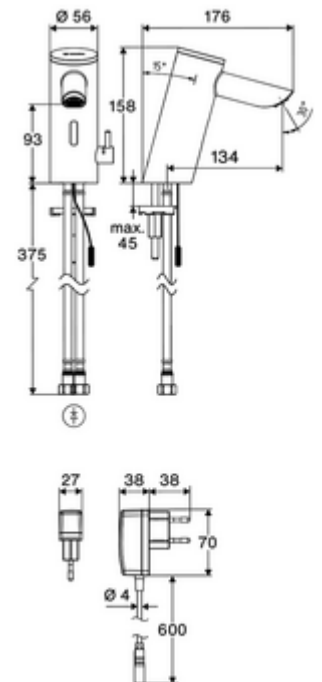

Leveringsomvang

- Time-of-Flight-Sensor-ééngatskraan
 - Aansluitkabel 220 mm, met steekverbinder 3-polig, beschermingsklasse IP 65
 - Time-of-Flight-Sensor-Elektronica (ToF) met automatische aanpassing van het sensorbereik
 - Vandalismebestendige volledig metalen behuizing
 - Verzonken straalregelaar (diefstalbeveiligd)
 - Temperatuurregelaar met warmwaterbegrenzer
 - Axiaal magneetventiel 6 V met voorfilter
- Stekkertransformator 9 VDC, 100 - 240 VAC, 50 - 60 Hz
- 2 flexibele aansluitslangen Clean-Fix S G 3/8 V x 410 mm, met geïntegreerde terugslagklep (EN 1717: EB) en voorfilter
- Bevestigingsmateriaal voor montage wastafel

Wastafelafvoerplug OPEN

Artikelnr.: 02 002 06 99 of

Wastafelafvoerplug PUSH OPEN

Artikelnr.: 02 000 06 99 of

Voor kranen met netvoeding

Verlengkabel 1,5 m

Artikelnr.: 51 010 00 99 of

Verlengkabel 3 m