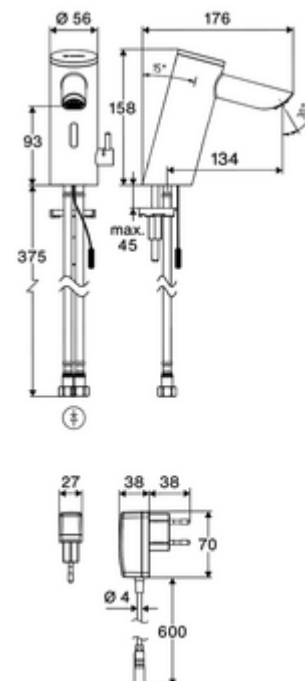

### Leveringsomvang

- Time-of-Flight-Sensor-ééngatskraan
  - Aansluitkabel 220 mm, met steekverbinder 3-polig, beschermingsklasse IP 65
  - Time-of-Flight-Sensor-Elektronica (ToF) met automatische aanpassing van het sensorbereik
  - Vandalismebestendige volledig metalen behuizing
  - Verzonken straalregelaar (diefstalbeveiligd)
  - Temperatuurregelaar met warmwaterbegrenzer
  - Axiaal magneetventiel 6 V met voorfilter
- Stekkertransformator 9 VDC, 100 - 240 VAC, 50 - 60 Hz
- 2 flexibele aansluitslangen Clean-Fix S G 3/8 V x 410 mm, met geïntegreerde terugslagklep (EN 1717: EB) en voorfilter
- Bevestigingsmateriaal voor montage wastafel