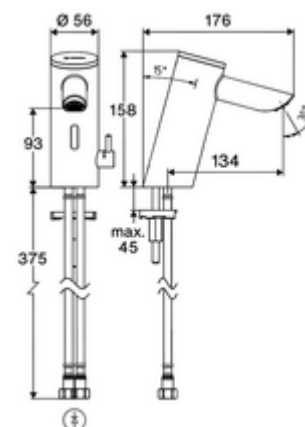

Leveringsomvang

- Time-of-Flight-Sensor-ééngatskraan
 - Aansluitkabel 220 mm, met steekverbinder 3-polig, beschermingsklasse IP 65
 - Time-of-Flight-Sensor-Elektronica (ToF) met automatische aanpassing van het sensorbereik
 - Vandalismebestendige volledig metalen behuizing
 - Verzonken straalregelaar (diefstalbeveiligd)
 - Temperatuurregelaar met warmwaterbegrenzer
 - Axiaal magneetventiel 6 V met voorfilter
- Batterijvak 6 V (geïntegreerd)
- 4x AAA alkalinebatterijen 1,5 V
- 2 flexibele aansluitslangen Clean-Fix S G 3/8 V x 410 mm, met geïntegreerde terugslagklep (EN 1717: EB) en voorfilter
- Bevestigingsmateriaal voor montage wastafel