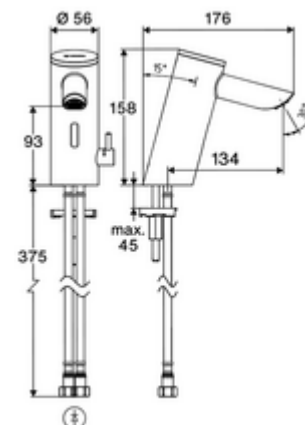

### Leveringsomvang

- Time-of-Flight-Sensor-ééngatskraan
  - Aansluitkabel 220 mm, met steekverbinder 3-polig, beschermingsklasse IP 65
  - Time-of-Flight-Sensor-Elektronica (ToF) met automatische aanpassing van het sensorbereik
  - Vandalismebestendige volledig metalen behuizing
  - Verzonken straalregelaar (diefstalbeveiligd)
  - Temperatuurregelaar met warmwaterbegrenzer
  - Axiaal magneetventiel 6 V met voorfilter
- Batterijvak 6 V (geïntegreerd)
- 4x AAA alkalinebatterijen 1,5 V
- 2 flexibele aansluitslangen Clean-Fix S G 3/8 V x 410 mm, met geïntegreerde terugslagklep (EN 1717: EB) en voorfilter
- Bevestigingsmateriaal voor montage wastafel