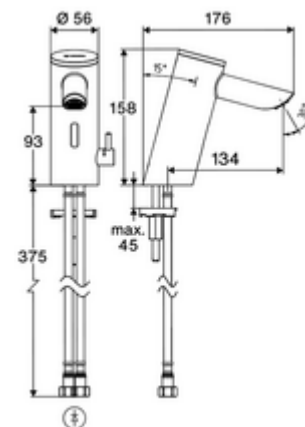

Leveringsomvang

- Time-of-Flight-Sensor-ééngatskraan
 - Aansluitkabel 220 mm, met steekverbinder 3-polig, beschermingsklasse IP 65
 - Time-of-Flight-Sensor-Elektronica (ToF) met automatische aanpassing van het sensorbereik
 - Vandalismebestendige volledig metalen behuizing
 - Verzonken straalregelaar (diefstalbeveiligd)
 - Temperatuurregelaar met warmwaterbegrenzer
 - Axiaal magneetventiel 6 V met voorfilter
- Batterijvak 6 V (geïntegreerd)
- 4x AAA alkalinebatterijen 1,5 V
- 2 flexibele aansluitslangen Clean-Fix S G 3/8 V x 410 mm, met geïntegreerde terugslagklep (EN 1717: EB) en voorfilter
- Bevestigingsmateriaal voor montage wastafel