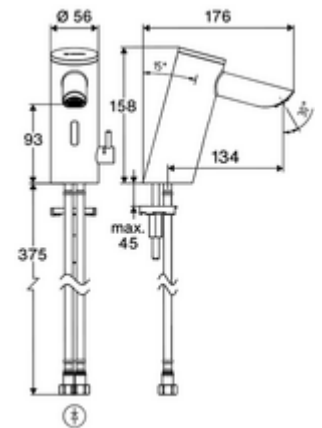

Leveringsomvang

- Time-of-Flight-Sensor-ééngatskraan
 - Aansluitkabel 220 mm, met steekverbinder 3-polig, beschermingsklasse IP 65
 - Time-of-Flight-Sensor-Elektronica (ToF) met automatische aanpassing van het sensorbereik
 - Vandalismebestendige volledig metalen behuizing
 - Verzonken straalregelaar (diefstalbeveiligd)
 - Temperatuurregelaar met warmwaterbegrenzer
 - Axiaal magneetventiel 6 V met voorfilter
- Batterijvak 6 V (geïntegreerd)
- 4x AAA alkalinebatterijen 1,5 V
- 2 flexibele aansluitslangen Clean-Fix S G 3/8 V x 410 mm, met geïntegreerde terugslagklep (EN 1717: EB) en voorfilter
- Bevestigingsmateriaal voor montage wastafel

Wastafelafvoerplug OPEN

Artikelnr.: 02 002 06 99 of

Wastafelafvoerplug PUSH OPEN

Artikelnr.: 02 000 06 99 of

Voor kranen met netvoeding

Verlengkabel 1,5 m

Artikelnr.: 51 010 00 99 of

Verlengkabel 3 m