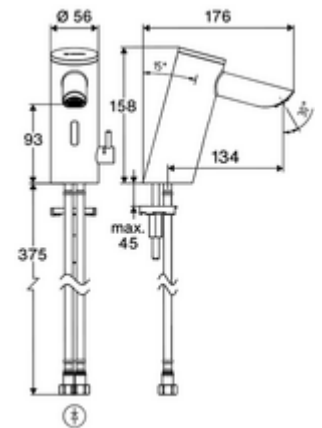

### Leveringsomvang

- Time-of-Flight-Sensor-ééngatskraan
  - Aansluitkabel 220 mm, met steekverbinder 3-polig, beschermingsklasse IP 65
  - Time-of-Flight-Sensor-Elektronica (ToF) met automatische aanpassing van het sensorbereik
  - Vandalismebestendige volledig metalen behuizing
  - Verzonken straalregelaar (diefstalbeveiligd)
  - Temperatuurregelaar met warmwaterbegrenzer
  - Axiaal magneetventiel 6 V met voorfilter
- Batterijvak 6 V (geïntegreerd)
- 4x AAA alkalinebatterijen 1,5 V
- 2 flexibele aansluitslangen Clean-Fix S G 3/8 V x 410 mm, met geïntegreerde terugslagklep (EN 1717: EB) en voorfilter
- Bevestigingsmateriaal voor montage wastafel