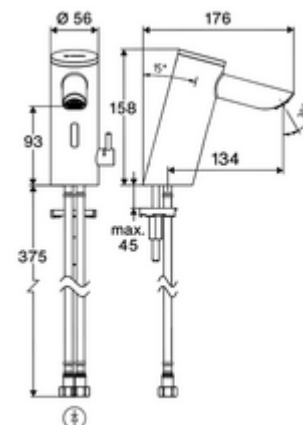

Leveringsomvang

- Time-of-Flight-Sensor-ééngatskraan
 - Temperatuurregelaar met warmwaterbegrenzer
 - Time-of-Flight-Sensor-Elektronica (ToF) met automatische aanpassing van het sensorbereik
 - Axiaal magneetventiel 6 V met voorfilter
 - Straalregelaar
 - Aansluitkabel 220 mm, met steekverbinder 3-polig, beschermingsklasse IP 65
- Batterijvak 6 V (geïntegreerd)
- 4x AAA alkalinebatterijen 1,5 V
- 2 flexibele aansluitslangen Clean-Fix S G 3/8 V x 410 mm, met geïntegreerde terugslagklep (EN 1717: EB) en voorfilter
- Bevestigingsmateriaal voor montage wastafel