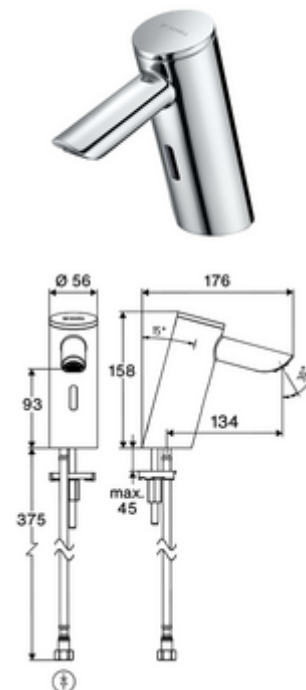

Artikelnummer: 00 289 06 99

Elektronische wastafelkraan PURIS E² HD-K - hoge druk koud water / voorgemengd water

Contactloos, sensorgestuurd armatuur met innovatieve ToF-Technologie. Ongevoelig voor reflecterend materiaal zoals spiegels, veiligheidsvesten, enz. Met geïntegreerde Bluetooth®-interface. Parameters instellen, gegevens analyseren en opslaan via de SCHELL-app. Geschikt voor koppeling met SCHELL-watermanagementsysteem SWS. Batterijvoeding. Met verlengde uitloop 134 mm.

Leveringsomvang

- Time-of-Flight-Sensor-ééngatskraan
 - Aansluitkabel 220 mm, met steekverbinder 3-polig, beschermingsklasse IP 65
 - Time-of-Flight-Sensor-Elektronica (ToF) met automatische aanpassing van het sensorbereik
 - Vandalismebestendige volledig metalen behuizing
 - Verzonken straalregelaar (diefstalbeveiligd)
 - Axiaal magneetventiel 6 V met voorfilter
- Batterijvak 6 V (geïntegreerd)
- 4x AAA alkalinebatterijen 1,5 V
- Flexibele aansluitslang Clean-Fix S G 3/8 V x 410 mm, met geïntegreerde terugslagklep (RV, EN 1717: EB) en voorfilter
- Bevestigingsmateriaal voor montage wastafel

Leveringsgegevens

- Gewicht: 1,54 kg/Stuks
- Verpakkingseenheid: 1

Aanbevolen gerelateerde artikelen

Haakse-kraan met regelfunctie COMFORT met filter	Artikelnr.: 05 430 06 99
Wastafelafvoerplug OPEN	Artikelnr.: 02 002 06 99 of
Wastafelafvoerplug PUSH OPEN	Artikelnr.: 02 000 06 99 of