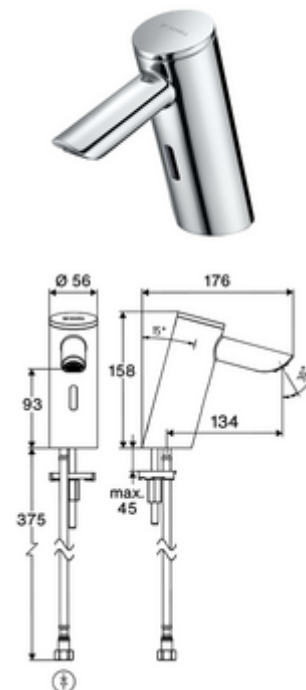

Artikelnummer: 00 289 06 99

Elektronische wastafelkraan PURIS E² HD-K - hoge druk koud water / voorgemengd water

Contactloos, sensorgestuurd armatuur met innovatieve ToF-Technologie. Ongevoelig voor reflecterend materiaal zoals spiegels, veiligheidsvesten, enz. Met geïntegreerde Bluetooth®-interface. Parameters instellen, gegevens analyseren en opslaan via de SCHELL-app. Geschikt voor koppeling met SCHELL-watermanagementsysteem SWS. Batterijvoeding. Met verlengde uitloop 134 mm.

Leveringsomvang

- Time-of-Flight-Sensor-ééngatskraan
 - Aansluitkabel 220 mm, met steekverbinder 3-polig, beschermingsklasse IP 65
 - Time-of-Flight-Sensor-Elektronica (ToF) met automatische aanpassing van het sensorbereik
 - Vandalismebestendige volledig metalen behuizing
 - Verzonken straalregelaar (diefstal beveiligd)
 - Axiaal magneetventiel 6 V met voorfilter
- Batterijvak 6 V (geïntegreerd)
- 4x AAA alkalinebatterijen 1,5 V
- Flexibele aansluitslang Clean-Fix S G 3/8 V x 410 mm, met geïntegreerde terugslagklep (RV, EN 1717: EB) en voorfilter
- Bevestigingsmateriaal voor montage wastafel

Leveringsgegevens

- Gewicht: 1,54 kg/Stuks
- Verpakkingseenheid: 1

Aanbevolen gerelateerde artikelen

Haakse-kraan met regelfunctie COMFORT met filter	Artikelnr.: 05 430 06 99
Wastafelafvoerplug OPEN	Artikelnr.: 02 002 06 99 of
Wastafelafvoerplug PUSH OPEN	Artikelnr.: 02 000 06 99 of