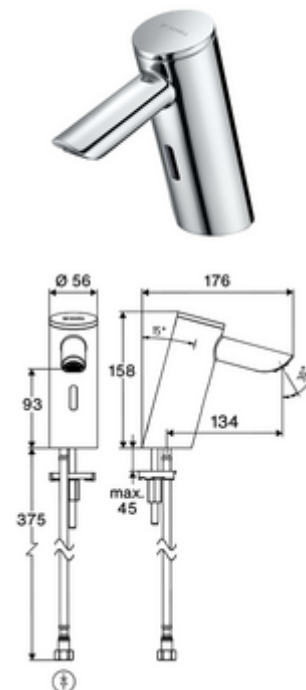

## Elektronische wastafelkraan PURIS E<sup>2</sup> HD-K - hoge druk koud water / voorgemengd water

Contactloos, sensorgestuurd armatuur met innovatieve ToF-Technologie. Ongevoelig voor reflecterend materiaal zoals spiegels, veiligheidsvesten, enz. Met geïntegreerde Bluetooth®-interface. Parametrering, beoordeling en vastlegging via de SCHELL-app. Geschikt voor koppeling met SCHELL-watermanagementsysteem SWS. Batterijvoeding. Met verlengde uitloop 134 mm.

### Leveringsomvang

- Time-of-Flight-Sensor-ééngatskraan
  - Aansluitkabel 220 mm, met steekverbinder 3-polig, beschermingsklasse IP 65
  - Time-of-Flight-Sensor-Elektronica (ToF) met automatische aanpassing van het sensorbereik
  - Vandalismebestendige volledig metalen behuizing
  - Verzonken straalregelaar (diefstalbeveiligd)
  - Axiaal magneetventiel 6 V met voorfilter
- Batterijvak 6 V (geïntegreerd)
- 4x AAA alkalinebatterijen 1,5 V
- Flexibele aansluitslang Clean-Fix S G 3/8 V x 410 mm, met geïntegreerde terugslagklep (RV, EN 1717: EB) en voorfilter
- Bevestigingsmateriaal voor montage wastafel