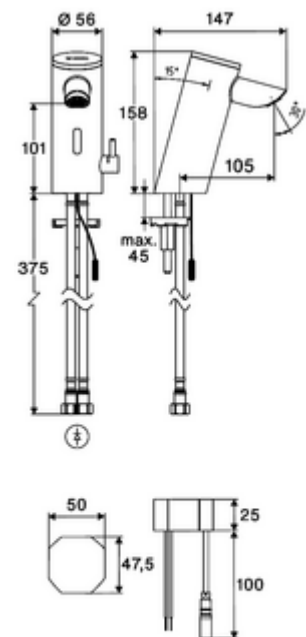

Technische gegevens

- Instelmogelijkheden via de SCHELL-app
  - Snelle parameterinstelling via voor ingestelde bedrijfsmodus (stroom sparen / water sparen / comfort)
  - individuele instellingen in expertenmodus (sensorbereik, sensormeetinterval, personenherkenning, maximale looptijd, nalooptijd)
  - Anti-stagnatie spoeling (uit / interval / slim spoelen aangepast op basis van gebruik / op vaste tijden [dag(en), tijd])
  - Continu spoelen voor thermische desinfectie, activering door app (3 - 10 min)
  - Reinigingsstop, activering door app of bewegingsreflex (uit / 60 - 360 s)
- S_Durchfluss: max. 5 l/min drukonafhankelijk
- Werkdruk: 1,0 - 5,0 bar
- Max. rustdruk: 8 bar
- Max. werkingstemperatuur: 70 °C (80 °C voor thermische desinfectie)
- Aansluiting: 2x G 3/8 V
- Werkstof: Behuizing Messing
- Oppervlak: Chroom
- Certificaten: PA-IX 10332/IO, DVGW aangevraagd
- Geluidsklasse: I
- Debietsklasse: O

Leveringsgegevens

- Gewicht: 1,62 kg/Stuks
- Verpakkingseenheid: 1

Aanbevolen gerelateerde artikelen

Haakse-kraan thermostaat	Artikelnr.: 09 414 06 99
Haakse-kraan met regelfunctie COMFORT met filter	Artikelnr.: 05 430 06 99