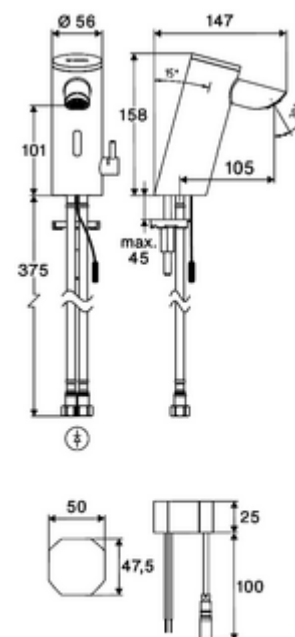

Technische gegevens

- Instelmogelijkheden via de SCHELL-app
  - Snelle parameterinstelling via voor ingestelde bedrijfsmodus (stroom sparen / water sparen / comfort)
  - individuele instellingen in expertenmodus (sensorbereik, sensormeetinterval, personenherkenning, maximale looptijd, nalooptijd)
  - Anti-stagnatie spoeling (uit / interval / slim spoelen aangepast op basis van gebruik / op vaste tijden [dag(en), tijd])
  - Continu spoelen voor thermische desinfectie, activering door app (3 - 10 min)
  - Reinigingsstop, activering door app of bewegingsreflex (uit / 60 - 360 s)
- S_Durchfluss: max. 5 l/min drukonafhankelijk
- Werkdruk: 1,0 - 5,0 bar
- Max. rustdruk: 8 bar
- Max. werkingstemperatuur: 70 °C (80 °C voor thermische desinfectie)
- Aansluiting: 2x G 3/8 V
- Werkstof: Behuizing Messing
- Oppervlak: Chrom
- Certificaten: PA-IX 10332/IO, DVGW aangevraagd
- Geluidsklasse: I
- Debietsklasse: O

Leveringsgegevens

- Gewicht: 1,62 kg/Stuks
- Verpakkingseenheid: 1

Aanbevolen gerelateerde artikelen

Haakse-kraan thermostaat	Artikelnr.: 09 414 06 99
Haakse-kraan met regelfunctie COMFORT met filter	Artikelnr.: 05 430 06 99