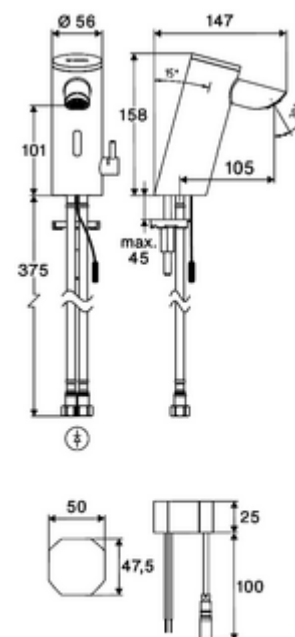

Leveringsomvang

- Time-of-Flight-Sensor-ééngatskraan
 - Aansluitkabel 220 mm, met steekverbinder 3-polig, beschermingsklasse IP 65
 - Time-of-Flight-Sensor-Elektronica (ToF) met automatische aanpassing van het sensorbereik
 - Vandalismebestendige volledig metalen behuizing
 - Verzonken straalregelaar (diefstalbeveiligd)
 - Temperatuurregelaar met warmwaterbegrenzer
 - Axiaal magneetventiel 6 V met voorfilter
- Inbouw-transformator 9 VDC, 100 - 240 VAC, 50 - 60 Hz
- 2 flexibele aansluitslangen Clean-Fix S G 3/8 V x 410 mm, met geïntegreerde terugslagklep (EN 1717: EB) en voorfilter
- Bevestigingsmateriaal voor montage wastafel

Leveringsgegevens

- Gewicht: 1,62 kg/Stuks
- Verpakkingseenheid: 1

Aanbevolen gerelateerde artikelen

- | | |
|--|--------------------------|
| | Artikelnr.: 09 414 06 99 |
| Haakse-kraan met regelfunctie COMFORT met filter | Artikelnr.: 05 430 06 99 |

Wastafelafvoerplug OPEN

Artikelnr.: 02 002 06 99 of

Wastafelafvoerplug PUSH OPEN

Artikelnr.: 02 000 06 99 of

Voor kranen met netvoeding

Verlengkabel 1,5 m

Artikelnr.: 51 010 00 99 of

Verlengkabel 3 m