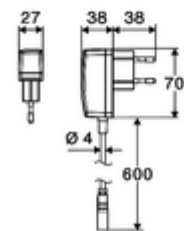

Technische gegevens

- Instelmogelijkheden via de SCHELL-app
  - Snelle parameterinstelling via voor ingestelde bedrijfsmodus (stroom sparen / water sparen / comfort)
  - individuele instellingen in expertenmodus (sensorbereik, sensormeetinterval, personenherkenning, maximale looptijd, nalooptijd)
  - Anti-stagnatie spoeling (uit / interval / slim spoelen aangepast op basis van gebruik / op vaste tijden [dag(en), tijd])
  - Continu spoelen voor thermische desinfectie, activering door app (3 - 10 min)
  - Reinigingsstop, activering door app of bewegingsreflex (uit / 60 - 360 s)
- S_Durchfluss: max. 5 l/min drukonafhankelijk
- Werkdruk: 1,0 - 5,0 bar
- Max. rustdruk: 8 bar
- Max. werkingstemperatuur: 70 °C (80 °C voor thermische desinfectie)
- Aansluiting: 2x G 3/8 V
- Werkstof: Behuizing Messing
- Oppervlak: Chroom
- Certificaten: PA-IX 10332/IO, DVGW aangevraagd
- Geluidsklasse: I
- Debietsklasse: O

Leveringsgegevens

- Gewicht: 1,60 kg/Stuks
- Verpakkingseenheid: 1

Aanbevolen gerelateerde artikelen

Haakse-kraan thermostaat	Artikelnr.: 09 414 06 99
Haakse-kraan met regelfunctie COMFORT met filter	Artikelnr.: 05 430 06 99