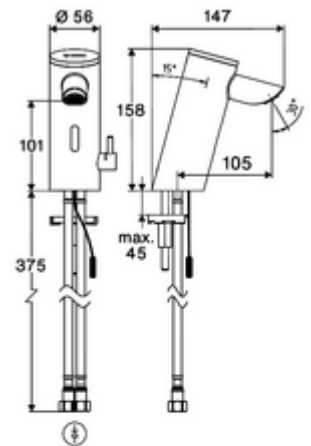

Technische gegevens

- Instelmogelijkheden via de SCHELL-app
  - Snelle parameterinstelling via voor ingestelde bedrijfsmodus (stroom sparen / water sparen / comfort)
  - individuele instellingen in expertenmodus (sensorbereik, sensormeetinterval, personenherkenning, maximale looptijd, nalooptijd)
  - Anti-stagnatie spoeling (uit / interval / slim spoelen aangepast op basis van gebruik / op vaste tijden [dag(en), tijd])
  - Continu spoelen voor thermische desinfectie, activering door app (3 - 10 min)
  - Reinigingsstop, activering door app of bewegingsreflex (uit / 60 - 360 s)
- S_Durchfluss: max. 5 l/min drukonafhankelijk
- Werkdruk: 1,0 - 5,0 bar
- Max. rustdruk: 8 bar
- Max. werkingstemperatuur: 70 °C (80 °C voor thermische desinfectie)
- Aansluiting: 2x G 3/8 V
- Werkstof: Behuizing Messing
- Oppervlak: Chroom
- Certificaten: PA-IX 10332/IO, DVGW aangevraagd
- Geluidsklasse: I
- Debietsklasse: O

Leveringsgegevens

- Gewicht: 1,60 kg/Stuks
- Verpakkingseenheid: 1

Aanbevolen gerelateerde artikelen

Haakse-kraan thermostaat	Artikelnr.: 09 414 06 99
Haakse-kraan met regelfunctie COMFORT met filter	Artikelnr.: 05 430 06 99