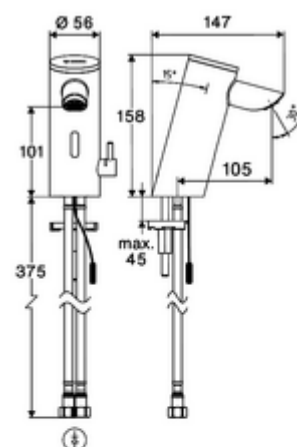

Leveringsomvang

- Time-of-Flight-Sensor-ééngatskraan
 - Aansluitkabel 220 mm, met steekverbinder 3-polig, beschermingsklasse IP 65
 - Time-of-Flight-Sensor-Elektronica (ToF) met automatische aanpassing van het sensorbereik
 - Vandalismebestendige volledig metalen behuizing
 - Verzonken straalregelaar (diefstalbeveiligd)
 - Temperatuurregelaar met warmwaterbegrenzer
 - Axiaal magneetventiel 6 V met voorfilter
- Stekkertransformator 9 VDC, 100 - 240 VAC, 50 - 60 Hz
- 2 flexibele aansluitslangen Clean-Fix S G 3/8 V x 410 mm, met geïntegreerde terugslagklep (EN 1717: EB) en voorfilter
- Bevestigingsmateriaal voor montage wastafel