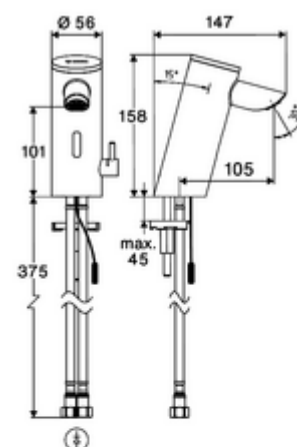

Technische gegevens

- Instelmogelijkheden via de SCHELL-app
  - Snelle parameterinstelling via voor ingestelde bedrijfsmodus (stroom sparen / water sparen / comfort)
  - individuele instellingen in expertenmodus (sensorbereik, sensormeetinterval, personenherkenning, maximale looptijd, nalooptijd)
  - Anti-stagnatie spoeling (uit / interval / slim spoelen aangepast op basis van gebruik / op vaste tijden [dag(en), tijd])
  - Continu spoelen voor thermische desinfectie, activering door app (3 - 10 min)
  - Reinigingsstop, activering door app of bewegingsreflex (uit / 60 - 360 s)
- S_Durchfluss: max. 5 l/min drukonafhankelijk
- Werkdruk: 1,0 - 5,0 bar
- Max. rustdruk: 8 bar
- Max. werkingstemperatuur: 70 °C (80 °C voor thermische desinfectie)
- Aansluiting: 2x G 3/8 V
- Werkstof: Behuizing Messing
- Oppervlak: Chroom
- Certificaten: PA-IX 10332/IO, DVGW aangevraagd
- Geluidsklasse: I
- Debietsklasse: O

Leveringsgegevens

- Gewicht: 1,60 kg/Stuks
- Verpakkingseenheid: 1

Aanbevolen gerelateerde artikelen

Haakse-kraan thermostaat

Artikelnr.: 09 414 06 99

Haakse-kraan met regelfunctie COMFORT met filter

Artikelnr.: 05 430 06 99