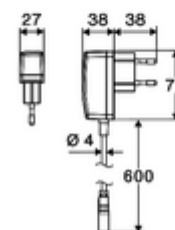

Technische gegevens

- Instelmogelijkheden via de SCHELL-app
  - Snelle parameterinstelling via voor ingestelde bedrijfsmodus (stroom sparen / water sparen / comfort)
  - individuele instellingen in expertenmodus (sensorbereik, sensormeetinterval, personenherkenning, maximale looptijd, nalooptijd)
  - Anti-stagnatie spoeling (uit / interval / slim spoelen aangepast op basis van gebruik / op vaste tijden [dag(en), tijd])
  - Continu spoelen voor thermische desinfectie, activering door app (3 - 10 min)
  - Reinigingsstop, activering door app of bewegingsreflex (uit / 60 - 360 s)
- S_Durchfluss: max. 5 l/min drukonafhankelijk
- Werkdruk: 1,0 - 5,0 bar
- Max. rustdruk: 8 bar
- Max. werkingstemperatuur: 70 °C (80 °C voor thermische desinfectie)
- Aansluiting: 2x G 3/8 V
- Werkstof: Behuizing Messing
- Oppervlak: Chroom
- Certificaten: PA-IX 10332/IO, DVGW aangevraagd
- Geluidsklasse: I
- Debietsklasse: O

Leveringsgegevens

- Gewicht: 1,60 kg/Stuks
- Verpakkingseenheid: 1

Aanbevolen gerelateerde artikelen

Haakse-kraan thermostaat	Artikelnr.: 09 414 06 99
Haakse-kraan met regelfunctie COMFORT met filter	Artikelnr.: 05 430 06 99