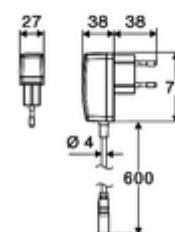

Technische gegevens

- Instelmogelijkheden via de SCHELL-app
  - Snelle parameterinstelling via voor ingestelde bedrijfsmodus (stroom sparen / water sparen / comfort)
  - individuele instellingen in expertenmodus (sensorbereik, sensormeetinterval, personenherkenning, maximale looptijd, nalooptijd)
  - Anti-stagnatie spoeling (uit / interval / slim spoelen aangepast op basis van gebruik / op vaste tijden [dag(en), tijd])
  - Continu spoelen voor thermische desinfectie, activering door app (3 - 10 min)
  - Reinigingsstop, activering door app of bewegingsreflex (uit / 60 - 360 s)
- S_Durchfluss: max. 5 l/min drukonafhankelijk
- Werkdruk: 1,0 - 5,0 bar
- Max. rustdruk: 8 bar
- Max. werkingstemperatuur: 70 °C (80 °C voor thermische desinfectie)
- Aansluiting: 2x G 3/8 V
- Werkstof: Behuizing Messing
- Oppervlak: Chroom
- Certificaten: PA-IX 10332/IO, DVGW aangevraagd
- Geluidsklasse: I
- Debietsklasse: O

Leveringsgegevens

- Gewicht: 1,60 kg/Stuks
- Verpakkingseenheid: 1

Aanbevolen gerelateerde artikelen

Haakse-kraan thermostaat

Artikelnr.: 09 414 06 99

Haakse-kraan met regelfunctie COMFORT met filter

Artikelnr.: 05 430 06 99