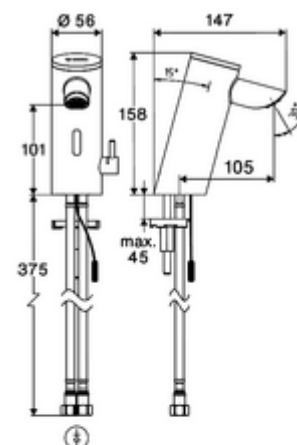

Technische gegevens

- Instelmogelijkheden via de SCHELL-app
  - Snelle parameterinstelling via voor ingestelde bedrijfsmodus (stroom sparen / water sparen / comfort)
  - individuele instellingen in expertenmodus (sensorbereik, sensormeetinterval, personenherkenning, maximale looptijd, nalooptijd)
  - Anti-stagnatie spoeling (uit / interval / slim spoelen aangepast op basis van gebruik / op vaste tijden [dag(en), tijd])
  - Continu spoelen voor thermische desinfectie, activering door app (3 - 10 min)
  - Reinigingsstop, activering door app of bewegingsreflex (uit / 60 - 360 s)
- S_Durchfluss: max. 5 l/min drukonafhankelijk
- Werkdruk: 1,0 - 5,0 bar
- Max. rustdruk: 8 bar
- Max. werkingstemperatuur: 70 °C (80 °C voor thermische desinfectie)
- Aansluiting: 2x G 3/8 V
- Werkstof: Behuizing Messing
- Oppervlak: Chroom
- Certificaten: PA-IX 10332/IO, DVGW aangevraagd
- Geluidsklasse: I
- Debietsklasse: O

Leveringsgegevens

- Gewicht: 1,60 kg/Stuks
- Verpakkingseenheid: 1

Aanbevolen gerelateerde artikelen

Haakse-kraan thermostaat	Artikelnr.: 09 414 06 99
Haakse-kraan met regelfunctie COMFORT met filter	Artikelnr.: 05 430 06 99