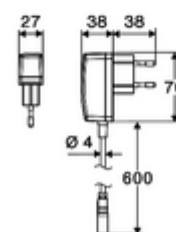

Leveringsomvang

- Time-of-Flight-Sensor-ééngatskraan
 - Aansluitkabel 220 mm, met steekverbinder 3-polig, beschermingsklasse IP 65
 - Time-of-Flight-Sensor-Elektronica (ToF) met automatische aanpassing van het sensorbereik
 - Vandalismebestendige volledig metalen behuizing
 - Verzonken straalregelaar (diefstalbeveiligd)
 - Temperatuurregelaar met warmwaterbegrenzer
 - Axiaal magneetventiel 6 V met voorfilter
- Stekkertransformator 9 VDC, 100 - 240 VAC, 50 - 60 Hz
- 2 flexibele aansluitslangen Clean-Fix S G 3/8 V x 410 mm, met geïntegreerde terugslagklep (EN 1717: EB) en voorfilter
- Bevestigingsmateriaal voor montage wastafel