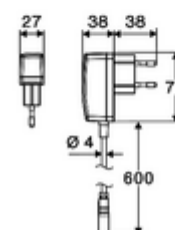

Leveringsomvang

- Time-of-Flight-Sensor-ééngatskraan
 - Aansluitkabel 220 mm, met steekverbinder 3-polig, beschermingsklasse IP 65
 - Time-of-Flight-Sensor-Elektronica (ToF) met automatische aanpassing van het sensorbereik
 - Vandalismebestendige volledig metalen behuizing
 - Verzonken straalregelaar (diefstalbeveiligd)
 - Temperatuurregelaar met warmwaterbegrenzer
 - Axiaal magneetventiel 6 V met voorfilter
- Stekkertransformator 9 VDC, 100 - 240 VAC, 50 - 60 Hz
- 2 flexibele aansluitslangen Clean-Fix S G 3/8 V x 410 mm, met geïntegreerde terugslagklep (EN 1717: EB) en voorfilter
- Bevestigingsmateriaal voor montage wastafel