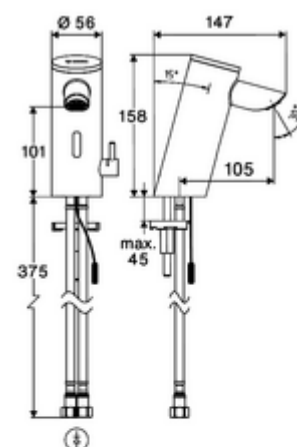

Leveringsomvang

- Time-of-Flight-Sensor-ééngatskraan
 - Aansluitkabel 220 mm, met steekverbinder 3-polig, beschermingsklasse IP 65
 - Time-of-Flight-Sensor-Elektronica (ToF) met automatische aanpassing van het sensorbereik
 - Vandalismebestendige volledig metalen behuizing
 - Verzonken straalregelaar (diefstalbeveiligd)
 - Temperatuurregelaar met warmwaterbegrenzer
 - Axiaal magneetventiel 6 V met voorfilter
- Stekkertransformator 9 VDC, 100 - 240 VAC, 50 - 60 Hz
- 2 flexibele aansluitslangen Clean-Fix S G 3/8 V x 410 mm, met geïntegreerde terugslagklep (EN 1717: EB) en voorfilter
- Bevestigingsmateriaal voor montage wastafel

Leveringsgegevens

- Gewicht: 1,60 kg/Stuks
- Verpakkingseenheid: 1

Aanbevolen gerelateerde artikelen

- | | |
|--|--------------------------|
| | Artikelnr.: 09 414 06 99 |
| Haakse-kraan met regelfunctie COMFORT met filter | Artikelnr.: 05 430 06 99 |