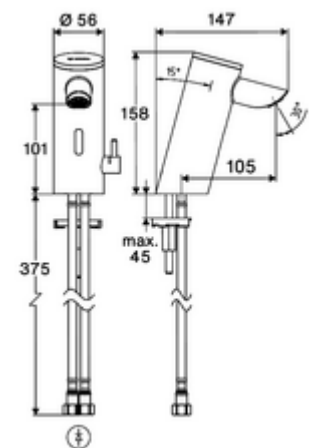

### Leveringsomvang

- Time-of-Flight-Sensor-ééngatskraan
  - Aansluitkabel 220 mm, met steekverbinder 3-polig, beschermingsklasse IP 65
  - Time-of-Flight-Sensor-Elektronica (ToF) met automatische aanpassing van het sensorbereik
  - Vandalismebestendige volledig metalen behuizing
  - Verzonken straalregelaar (diefstalbeveiligd)
  - Temperatuurregelaar met warmwaterbegrenzer
  - Axiaal magneetventiel 6 V met voorfilter
- Batterijvak 6 V (geïntegreerd)
- 4x AAA alkalinebatterijen 1,5 V
- 2 flexibele aansluitslangen Clean-Fix S G 3/8 V x 410 mm, met geïntegreerde terugslagklep (EN 1717: EB) en voorfilter
- Bevestigingsmateriaal voor montage wastafel