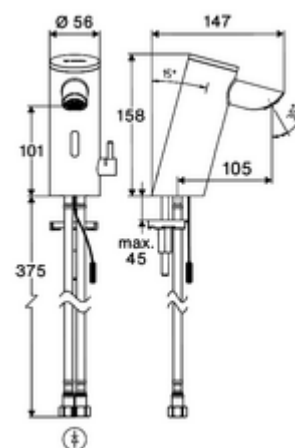

### Leveringsomvang

- Time-of-Flight-Sensor-ééngatskraan
  - Aansluitkabel 220 mm, met steekverbinder 3-polig, beschermingsklasse IP 65
  - Time-of-Flight-Sensor-Elektronica (ToF) met automatische aanpassing van het sensorbereik
  - Vandalismebestendige volledig metalen behuizing
  - Verzonken straalregelaar (diefstalbeveiligd)
  - Temperatuurregelaar met warmwaterbegrenzer
  - Axiaal magneetventiel 6 V met voorfilter
- 2 flexibele aansluitslangen Clean-Fix S G 3/8 V x 410 mm, met geïntegreerde terugslagklep (EN 1717: EB) en voorfilter
- Bevestigingsmateriaal voor montage wastafel