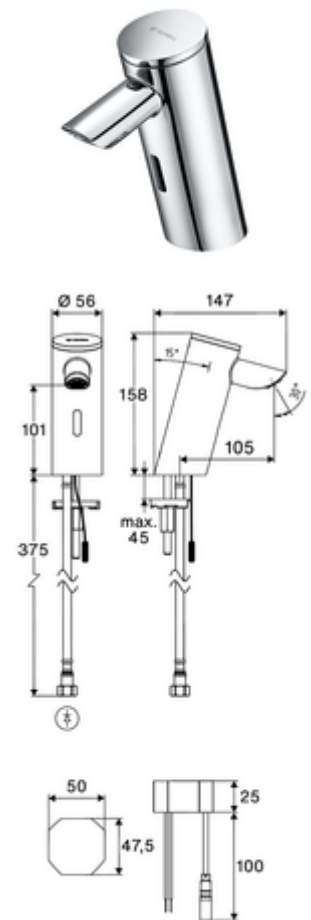

Technische gegevens

- Instelmogelijkheden via de SCHELL-app
  - Snelle parameterinstelling via voorinstelde bedrijfsmodus (stroom sparen / water sparen / comfort)
  - individuele instellingen in expertenmodus (sensorbereik, sensormeetinterval, personenherkenning, maximale looptijd, nalooptijd)
  - Anti-stagnatie spoeling (uit / interval / slim spoelen aangepast op basis van gebruik / op vaste tijden [dag(en), tijd])
  - Continu spoelen voor thermische desinfectie, activering door app (3 - 10 min)
  - Reinigingsstop, activering door app of bewegingsreflex (uit / 60 - 360 s)
- Debiet: max. 5 l/min drukonafhankelijk
- Werkdruk: 1,0 - 5,0 bar
- Max. rustdruk: 8 bar
- Max. werkingstemperatuur: 70 °C (80 °C voor thermische desinfectie)
- Aansluiting: G 3/8 V
- Werkstof: Behuizing Messing
- Oppervlak: Chroom
- Certificaten: PA-IX 10332/IO, DVGW aangevraagd
- Geluidsklasse: I
- Debietsklasse: O

Leveringsgegevens

- Gewicht: 1,52 kg/Stuks
- Verpakkingseenheid: 1

Aanbevolen gerelateerde artikelen

Haakse-kraan met regelfunctie COMFORT met filter

Artikelnr.: 05 430 06 99