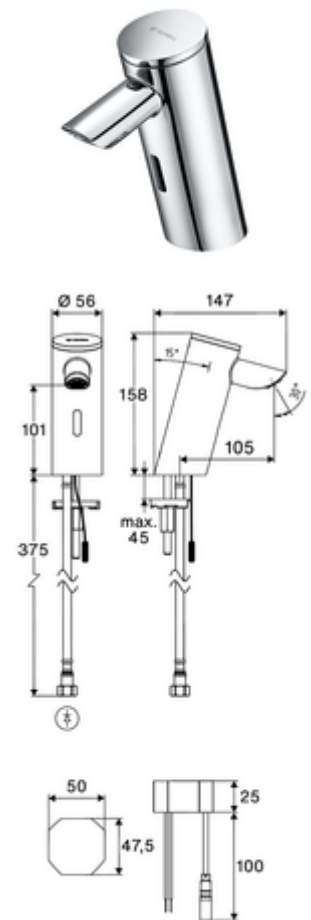

Artikelnummer: 00 284 06 99

Elektronische wastafelkraan PURIS E² HD-K - hoge druk koud water / voorgemengd water

Contactloos, sensorgestuurd armatuur met innovatieve ToF-Technologie. Ongevoelig voor reflecterend materiaal zoals spiegels, veiligheidsvesten, enz. Met geïntegreerde Bluetooth®-interface. Parametrering, beoordeling en vastlegging via de SCHELL-app. Geschikt voor koppeling met SCHELL-watermanagementsysteem SWS. Netvoeding (Inbouw-transformator).

Leveringsomvang

- Time-of-Flight-Sensor-ééngatskraan
 - Aansluitkabel 220 mm, met steekverbinder 3-polig, beschermingsklasse IP 65
 - Time-of-Flight-Sensor-Elektronica (ToF) met automatische aanpassing van het sensorbereik
 - Vandalismebestendige volledig metalen behuizing
 - Verzonken straalregelaar (diefstalbeveiligd)
 - Axiaal magneetventiel 6 V met voorfilter
- Inbouw-transformator 9 VDC, 100 - 240 VAC, 50 - 60 Hz
- Flexibele aansluitslang Clean-Fix S G 3/8 V x 410 mm, met geïntegreerde terugslagklep (RV, EN 1717: EB) en voorfilter
- Bevestigingsmateriaal voor montage wastafel

Leveringsgegevens

- Gewicht: 1,52 kg/Stuks
- Verpakkingseenheid: 1

Aanbevolen gerelateerde artikelen

Haakse-kraan met regelfunctie COMFORT met filter

Artikelnr.: 05 430 06 99

Wastafelafvoerplug OPEN

Artikelnr.: 02 002 06 99 of