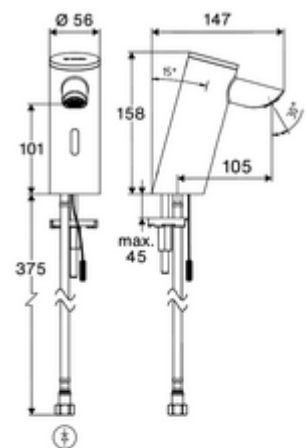

Technische gegevens

- Instelmogelijkheden via de SCHELL-app
  - Snelle parameterinstelling via voorinstelde bedrijfsmodus (stroom sparen / water sparen / comfort)
  - individuele instellingen in expertenmodus (sensorbereik, sensormeetinterval, personenherkenning, maximale looptijd, nalooptijd)
  - Anti-stagnatie spoeling (uit / interval / slim spoelen aangepast op basis van gebruik / op vaste tijden [dag(en), tijd])
  - Continu spoelen voor thermische desinfectie, activering door app (3 - 10 min)
  - Reinigingsstop, activering door app of bewegingsreflex (uit / 60 - 360 s)
- S_Durchfluss: max. 5 l/min drukonafhankelijk
- Werkdruk: 1,0 - 5,0 bar
- Max. rustdruk: 8 bar
- Max. werkingstemperatuur: 70 °C (80 °C voor thermische desinfectie)
- Aansluiting: G 3/8 V
- Werkstof: Behuizing Messing
- Oppervlak: Chroom
- Certificaten: PA-IX 10332/IO, DVGW aangevraagd
- Geluidsklasse: I
- Debietsklasse: O

Leveringsgegevens

- Gewicht: 1,52 kg/Stuks
- Verpakkingseenheid: 1

Aanbevolen gerelateerde artikelen

Haakse-kraan met regelfunctie COMFORT met filter

Artikelnr.: 05 430 06 99