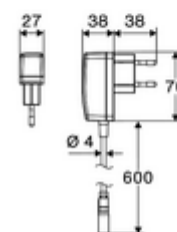

Leveringsomvang

- Time-of-Flight-Sensor-ééngatskraan
 - Aansluitkabel 220 mm, met steekverbinder 3-polig, beschermingsklasse IP 65
 - Time-of-Flight-Sensor-Elektronica (ToF) met automatische aanpassing van het sensorbereik
 - Vandalismebestendige volledig metalen behuizing
 - Verzonken straalregelaar (diefstalbeveiligd)
 - Axiaal magneetventiel 6 V met voorfilter
- Stekkertransformator 9 VDC, 100 - 240 VAC, 50 - 60 Hz
- Flexibele aansluitslang Clean-Fix S G 3/8 V x 410 mm, met geïntegreerde terugslagklep (RV, EN 1717: EB) en voorfilter
- Bevestigingsmateriaal voor montage wastafel

Leveringsgegevens

- Gewicht: 1,52 kg/Stuks
- Verpakkingseenheid: 1

Aanbevolen gerelateerde artikelen

Haakse-kraan met regelfunctie COMFORT met filter

Artikelnr.: 05 430 06 99

Wastafelafvoerplug OPEN

Artikelnr.: 02 002 06 99 of