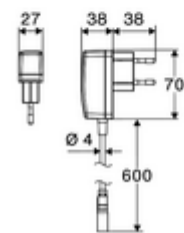

Technische gegevens

- Instelmogelijkheden via de SCHELL-app
  - Snelle parameterinstelling via voorinstelde bedrijfsmodus (stroom sparen / water sparen / comfort)
  - individuele instellingen in expertenmodus (sensorbereik, sensormeetinterval, personenherkenning, maximale looptijd, nalooptijd)
  - Anti-stagnatie spoeling (uit / interval / slim spoelen aangepast op basis van gebruik / op vaste tijden [dag(en), tijd])
  - Continu spoelen voor thermische desinfectie, activering door app (3 - 10 min)
  - Reinigingsstop, activering door app of bewegingsreflex (uit / 60 - 360 s)
- S_Durchfluss: max. 5 l/min drukonafhankelijk
- Werkdruk: 1,0 - 5,0 bar
- Max. rustdruk: 8 bar
- Max. werkingstemperatuur: 70 °C (80 °C voor thermische desinfectie)
- Aansluiting: G 3/8 V
- Werkstof: Behuizing Messing
- Oppervlak: Chroom
- Certificaten: PA-IX 10332/IO, DVGW aangevraagd
- Geluidsklasse: I
- Debietsklasse: O

Leveringsgegevens

- Gewicht: 1,52 kg/Stuks
- Verpakkingseenheid: 1

Aanbevolen gerelateerde artikelen

Haakse-kraan met regelfunctie COMFORT met filter

Artikelnr.: 05 430 06 99