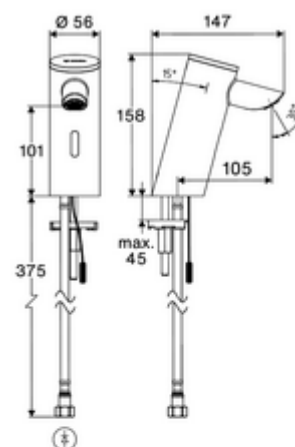

Leveringsomvang

- Time-of-Flight-Sensor-ééngatskraan
 - Aansluitkabel 220 mm, met steekverbinder 3-polig, beschermingsklasse IP 65
 - Time-of-Flight-Sensor-Elektronica (ToF) met automatische aanpassing van het sensorbereik
 - Vandalismebestendige volledig metalen behuizing
 - Verzonken straalregelaar (diefstalbeveiligd)
 - Axiaal magneetventiel 6 V met voorfilter
- Stekkertransformator 9 VDC, 100 - 240 VAC, 50 - 60 Hz
- Flexibele aansluitslang Clean-Fix S G 3/8 V x 410 mm, met geïntegreerde terugslagklep (RV, EN 1717: EB) en voorfilter
- Bevestigingsmateriaal voor montage wastafel

Leveringsgegevens

- Gewicht: 1,52 kg/Stuks
- Verpakkingseenheid: 1

Aanbevolen gerelateerde artikelen

Haakse-kraan met regelfunctie COMFORT met filter

Artikelnr.: 05 430 06 99

Wastafelafvoerplug OPEN

Artikelnr.: 02 002 06 99 of