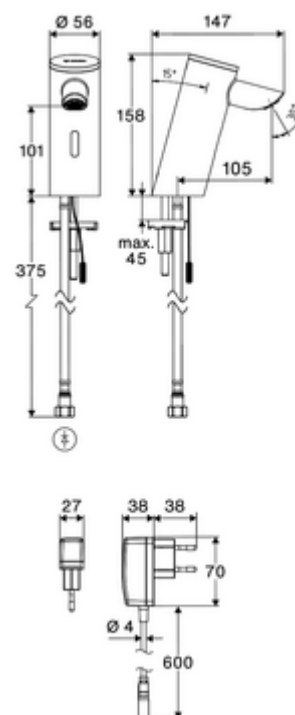

Leveringsomvang

- Time-of-Flight-Sensor-ééngatskraan
 - Aansluitkabel 220 mm, met steekverbinder 3-polig, beschermingsklasse IP 65
 - Time-of-Flight-Sensor-Elektronica (ToF) met automatische aanpassing van het sensorbereik
 - Vandalismebestendige volledig metalen behuizing
 - Verzonken straalregelaar (diefstalbeveiligd)
 - Axiaal magneetventiel 6 V met voorfilter
- Stekkertransformator 9 VDC, 100 - 240 VAC, 50 - 60 Hz
- Flexibele aansluitslang Clean-Fix S G 3/8 V x 410 mm, met geïntegreerde terugslagklep (RV, EN 1717: EB) en voorfilter
- Bevestigingsmateriaal voor montage wastafel

Leveringsgegevens

- Gewicht: 1,52 kg/Stuks
- Verpakkingseenheid: 1

Aanbevolen gerelateerde artikelen

Haakse-kraan met regelfunctie COMFORT met filter Artikelnr.: 05 430 06 99

Wastafelafvoerplug OPEN

Artikelnr.: 02 002 06 99 of

Wastafelafvoerplug PUSH OPEN

Artikelnr.: 02 000 06 99 of

Voor kranen met netvoeding

Verlengkabel 1,5 m

Artikelnr.: 51 010 00 99 of

Verlengkabel 3 m

Artikelnr.: 51 023 00 99 of

Opmerking