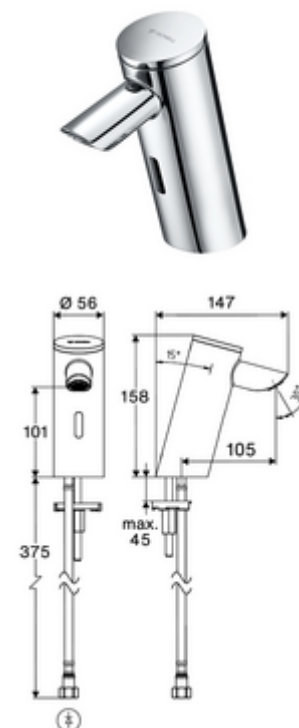

Artikelnummer: 00 282 06 99

Elektronische wastafelkraan PURIS E² HD-K - hoge druk koud water / voorgemengd water

Contactloos, sensorgestuurd armatuur met innovatieve ToF-Technologie. Ongevoelig voor reflecterend materiaal zoals spiegels, veiligheidsvesten, enz. Met geïntegreerde Bluetooth®-interface. Parametrering, beoordeling en vastlegging via de SCHELL-app. Geschikt voor koppeling met SCHELL-watermanagementsysteem SWS. Batterijvoeding.

Leveringsomvang

- Time-of-Flight-Sensor-ééngatskraan
 - Aansluitkabel 220 mm, met steekverbinder 3-polig, beschermingsklasse IP 65
 - Time-of-Flight-Sensor-Elektronica (ToF) met automatische aanpassing van het sensorbereik
 - Vandalismebestendige volledig metalen behuizing
 - Verzonken straalregelaar (diefstalbeveiligd)
 - Axiaal magneetventiel 6 V met voorfilter
- Batterijvak 6 V (geïntegreerd)
- 4x AAA alkalinebatterijen 1,5 V
- Flexibele aansluitslang Clean-Fix S G 3/8 V x 410 mm, met geïntegreerde terugslagklep (RV, EN 1717: EB) en voorfilter
- Bevestigingsmateriaal voor montage wastafel

Leveringsgegevens

- Gewicht: 1,48 kg/Stuks
- Verpakkingseenheid: 1

Aanbevolen gerelateerde artikelen

Haakse-kraan met regelfunctie COMFORT met filter	Artikelnr.: 05 430 06 99
Wastafelafvoerplug OPEN	Artikelnr.: 02 002 06 99 of
Wastafelafvoerplug PUSH OPEN	Artikelnr.: 02 000 06 99 of
<u>Voor kranen met netvoeding</u>	
Verlengkabel 1,5 m	Artikelnr.: 51 010 00 99 of
Verlengkabel 3 m	Artikelnr.: 51 023 00 99 of