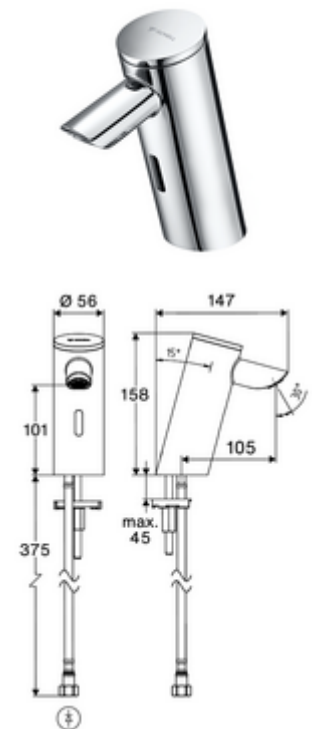

Artikelnummer: 00 282 06 99

Elektronische wastafelkraan PURIS E² HD-K - hoge druk koud water / voorgemengd water

Contactloos, sensorgestuurd armatuur met innovatieve ToF-Technologie. Ongevoelig voor reflecterend materiaal zoals spiegels, veiligheidsvesten, enz. Met geïntegreerde Bluetooth®-interface. Parameters instellen, gegevens analyseren en opslaan via de SCHELL-app. Geschikt voor koppeling met SCHELL-watermanagementsysteem SWS. Batterijvoeding.

Leveringsomvang

- Time-of-Flight-Sensor-ééngatskraan
 - Aansluitkabel 220 mm, met steekverbinder 3-polig, beschermingsklasse IP 65
 - Time-of-Flight-Sensor-Elektronica (ToF) met automatische aanpassing van het sensorbereik
 - Vandalismebestendige volledig metalen behuizing
 - Verzonken straalregelaar (diefstalbeveiligd)
 - Axiaal magneetventiel 6 V met voorfilter
- Batterijvak 6 V (geïntegreerd)
- 4x AAA alkalinebatterijen 1,5 V
- Flexibele aansluitslang Clean-Fix S G 3/8 V x 410 mm, met geïntegreerde terugslagklep (RV, EN 1717: EB) en voorfilter
- Bevestigingsmateriaal voor montage wastafel

Leveringsgegevens

- Gewicht: 1,48 kg/Stuks
- Verpakkingseenheid: 1

Aanbevolen gerelateerde artikelen

Haakse-kraan met regelfunctie COMFORT met filter	Artikelnr.: 05 430 06 99
Wastafelafvoerplug OPEN	Artikelnr.: 02 002 06 99 of
Wastafelafvoerplug PUSH OPEN	Artikelnr.: 02 000 06 99 of
<u>Voor kranen met netvoeding</u>	
Verlengkabel 1,5 m	Artikelnr.: 51 010 00 99 of
Verlengkabel 3 m	Artikelnr.: 51 023 00 99 of