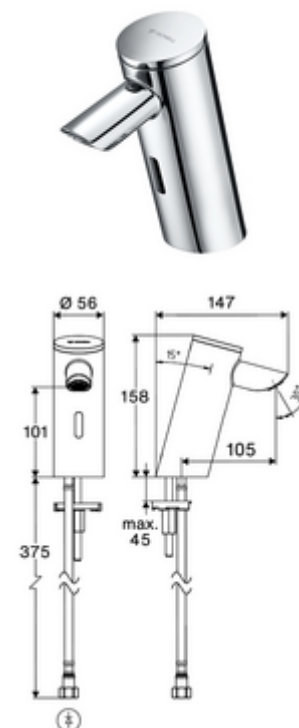

Artikelnummer: 00 282 06 99

Elektronische wastafelkraan PURIS E² HD-K - hoge druk koud water / voorgemengd water

Contactloos, sensorgestuurd armatuur met innovatieve ToF-Technologie. Ongevoelig voor reflecterend materiaal zoals spiegels, veiligheidsvesten, enz. Met geïntegreerde Bluetooth®-interface. Parameters instellen, gegevens analyseren en opslaan via de SCHELL-app. Geschikt voor koppeling met SCHELL-watermanagementsysteem SWS. Batterijvoeding.

Leveringsomvang

- Time-of-Flight-Sensor-ééngatskraan
 - Aansluitkabel 220 mm, met steekverbinder 3-polig, beschermingsklasse IP 65
 - Time-of-Flight-Sensor-Elektronica (ToF) met automatische aanpassing van het sensorbereik
 - Vandalismebestendige volledig metalen behuizing
 - Verzonken straalregelaar (diefstalbeveiligd)
 - Axiaal magneetventiel 6 V met voorfilter
- Batterijvak 6 V (geïntegreerd)
- 4x AAA alkalinebatterijen 1,5 V
- Flexibele aansluitslang Clean-Fix S G 3/8 V x 410 mm, met geïntegreerde terugslagklep (RV, EN 1717: EB) en voorfilter
- Bevestigingsmateriaal voor montage wastafel

Leveringsgegevens

- Gewicht: 1,48 kg/Stuks
- Verpakkingseenheid: 1

Aanbevolen gerelateerde artikelen

Haakse-kraan met regelfunctie COMFORT met filter	Artikelnr.: 05 430 06 99
Wastafelafvoerplug OPEN	Artikelnr.: 02 002 06 99 of
Wastafelafvoerplug PUSH OPEN	Artikelnr.: 02 000 06 99 of
<u>Voor kranen met netvoeding</u>	
Verlengkabel 1,5 m	Artikelnr.: 51 010 00 99 of
Verlengkabel 3 m	Artikelnr.: 51 023 00 99 of