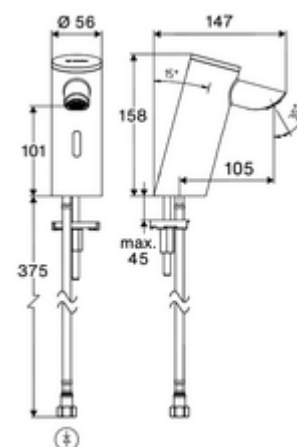

Leveringsomvang

Time-of-Flight-Sensor-ééngatskraan

Time-of-Flight-Sensor-Elektronica (ToF) met automatische aanpassing van het sensorbereik

Axiaal magneetventiel 6 V met voorfilter

Straalregelaar

Aansluitkabel 220 mm, met steekverbinder 3-polig, beschermingsklasse IP 65

Leveringsgegevens

- Gewicht: 1,48 kg/Stuks
- Verpakkingseenheid: 1

Aanbevolen gerelateerde artikelen

Haakse-kraan met regelfunctie COMFORT met filter

Artikelnr.: 05 430 06 99

Wastafelafvoerplug OPEN

Artikelnr.: 02 002 06 99 of