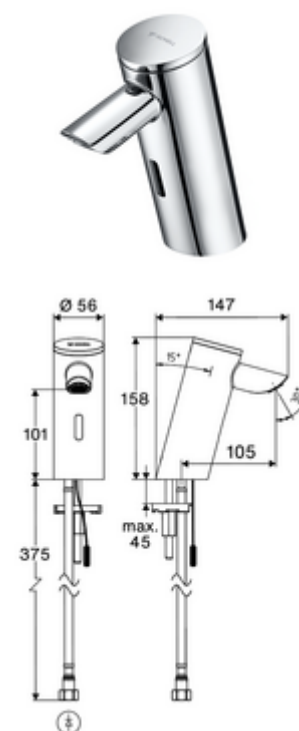

Artikelnummer: 00 281 06 99

Elektronische wastafelkraan PURIS E² HD-K - hoge druk koud water / voorgemengd water

Contactloos, sensorgestuurd armatuur met innovatieve ToF-Technologie. Ongevoelig voor reflecterend materiaal zoals spiegels, veiligheidsvesten, enz. Met geïntegreerde Bluetooth®-interface. Parameters instellen, gegevens analyseren en opslaan via de SCHELL-app. Geschikt voor koppeling met SCHELL-watermanagementsysteem SWS. Excl. stroomvoorziening. Bestemd voor stroomvoorziening via SCHELL Watermanagement-System SWS of centrale netvoedingseenheid.

Leveringsomvang

- Time-of-Flight-Sensor-ééngatskraan
 - Aansluitkabel 220 mm, met steekverbinder 3-polig, beschermingsklasse IP 65
 - Time-of-Flight-Sensor-Elektronica (ToF) met automatische aanpassing van het sensorbereik
 - Vandalismebestendige volledig metalen behuizing
 - Verzonken straalregelaar (diefstal beveiligd)
 - Axiaal magneetventiel 6 V met voorfilter
- Flexibele aansluitslang Clean-Fix S G 3/8 V x 410 mm, met geïntegreerde terugslagklep (RV, EN 1717: EB) en voorfilter
- Bevestigingsmateriaal voor montage wastafel