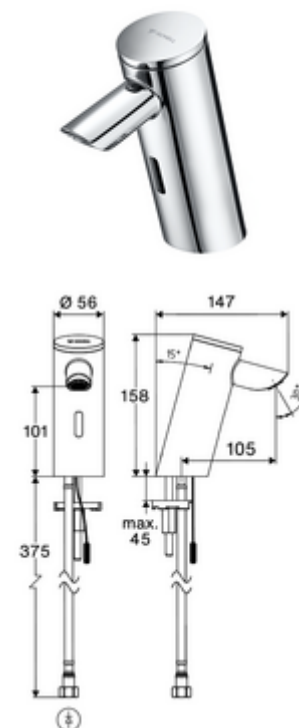

Artikelnummer: 00 281 06 99

Elektronische wastafelkraan PURIS E² HD-K - hoge druk koud water / voorgemengd water

Contactloos, sensorgestuurd armatuur met innovatieve ToF-Technologie. Ongevoelig voor reflecterend materiaal zoals spiegels, veiligheidsvesten, enz. Met geïntegreerde Bluetooth®-interface. Parametrering, beoordeling en vastlegging via de SCHELL-app. Geschikt voor koppeling met SCHELL-watermanagementsysteem SWS. Excl. stroomvoorziening. Bestemd voor stroomvoorziening via SCHELL Watermanagement-System SWS of centrale netvoedingseenheid.

Leveringsomvang

- Time-of-Flight-Sensor-ééngatskraan
 - Aansluitkabel 220 mm, met steekverbinder 3-polig, beschermingsklasse IP 65
 - Time-of-Flight-Sensor-Elektronica (ToF) met automatische aanpassing van het sensorbereik
 - Vandalismebestendige volledig metalen behuizing
 - Verzonken straalregelaar (diefstalbeveiligd)
 - Axiaal magneetventiel 6 V met voorfilter
- Flexibele aansluitslang Clean-Fix S G 3/8 V x 410 mm, met geïntegreerde terugslagklep (RV, EN 1717: EB) en voorfilter
- Bevestigingsmateriaal voor montage wastafel