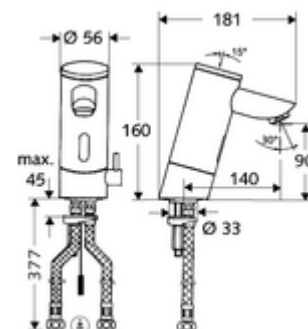

Artikelnummer: 00 203 06 99

Elektronische wastafelkraan PURIS E HD-M - hoge druk mengwater

Infraroodsensor gestuurd. Excl. stroomvoorziening. Geschikt voor koppeling met SCHELL-watermanagementsysteem SWS. Te parametreren via SCHELL Single Control SSC. Bestemd voor stroomvoorziening via SCHELL Watermanagement-System SWS of centrale netvoedingseenheid. Met verlengde uitloop 140 mm.

Leveringsomvang

- Eéngatskraan met infraroodsensor
  - Temperatuurregelaar
  - Elektronica met infraroodsensor, programmeerbaar
  - Vandalismebestendige volledig metalen behuizing
  - Magneetventiel 6 V met voorfilter
  - Aansluitkabel 250 mm, met steekverbinder 3-polig, beschermingsklasse IP 65
  - Straalregelaar
- 2 flexibele aansluitslangen Clean-Fix S G 3/8 V x 380 mm, met geïntegreerde terugslagklep (EN 1717: EB) en voorfilter
- Bevestigingsmateriaal voor montage wastafel

Technische gegevens

- Instelmogelijkheden via SWS/SSC
  - Sensorreikwijdte (kort / gemiddeld / lang)
  - Programmering via benaderingsreflectie (uit / aan)
  - Max. looptijd (1 - 360 s)
  - Nalooptijd (0,6 - 60 s)
  - Stagnatiespoeling (uit/5-600 s, om de 1 - 240 uur na laatste spoeling/om de 1 - 24 uur)
  - Continue spoeling voor thermische desinfectie, met bescherming tegen verbranding (uit/15 - 600 s)
  - Continue stroom (uit/15 - 600 s)
  - Energiespaarmodus (uit/1 - 254 uur na laatste gebruik)
  - Reinigingsstop (uit/60 - 360 s)
- Instelmogelijkheden via benaderingsrefeectie
  - Sensorreikwijdte (kort / gemiddeld / lang)
  - Stagnatiespoeling (uit/30 s, om de 24 uur na laatste spoeling/om de 24 uur)
  - Continue spoeling voor thermische desinfectie, met bescherming tegen verbranding (uit/300 s/120 s)
  - Reinigingsstop (uit/60 s)
- S_Durchfluss: max. 5 l/min drukonafhankelijk
- Werkdruk: 1,0 - 5,0 bar
- Max. rustdruk: 8 bar
- Max. werkingstemperatuur: 70 °C (80 °C voor thermische desinfectie)
- Aansluiting: 2x G 3/8 V
- Werkstof: Behuizing Messing conform de Duitse drinkwaterverordening
- Oppervlak: Chroom
- Certificaten: P-IX 9523-I, Belgaqua
- Geluidsklasse: I

Leveringsgegevens

- Gewicht: 2,52 kg/Stuks
- Verpakkingseenheid: 1