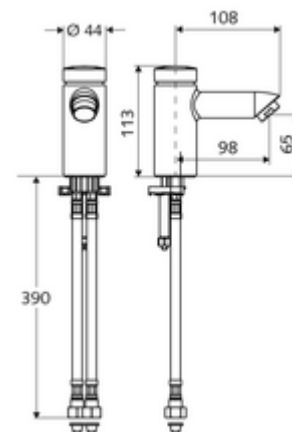

Artikelnummer: 02 151 06 99

Zelfsluitende wastafelkraan PETIT SC HD-M - hoge druk mengwater

Manuele activering met automatische sluiting. Eenvoudige looptijdinstelling.

Leveringsomvang

- Zelfsluitende eengatskraan
 - Zelfsluitende cartouche SC II met heetwaterbegrenzing
 - Straalregelaar
- 2 flexibele aansluitslangen Clean-Fix S G 3/8 V x 380 mm, met geïntegreerde terugslagklep (EN 1717: EB) en voorfilter
- Bevestigingsmateriaal voor montage wastafel

Technische gegevens

- Looptijd: 2 - 15 s instelbaar (7 s Fabrieksinstelling)
- Debiet: max. 5 l/min drukonafhankelijk
- Werkdruk: 1,0 - 5,0 bar
- Max. rustdruk: 8 bar
- Max. werkingstemperatuur: 70 °C (80 °C voor thermische desinfectie)
- Werkstof: Behuizing Messing conform de Duitse drinkwaterverordening
- Oppervlak: Chroom
- Aansluiting: 2x G 3/8 V
- Certificaten: P-IX 19958/IO, DIN-DVGW, Belgaqua, WRAS
- Geluidsklasse: I
- Debietsklasse: O

Leveringsgegevens

- Gewicht: 1,12 kg/Stuks
- Verpakkingseenheid: 1

Noodzakelijke gerelateerde items

Kraangatrozet PETIT SC

Artikelnr.: 76 078 06 99

Aanbevolen gerelateerde artikelen

Haakse-kraan thermostaat