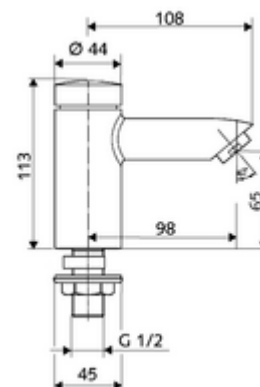

Artikelnummer: 02 122 06 99

Zelfsluitende wastafelkraan PETIT SC HD-K - hoge druk koud water / voorgemengd water

Manuele activering met automatische sluiting. Eenvoudige looptijdinstelling.

Leveringsomvang

- Zelfsluitende eengatskraan
 - Zelfsluitende cartouche SC II
 - Straalregelaar
- Bevestigingsmateriaal voor montage wastafel

Technische gegevens

- Looptijd: 2 - 15 s instelbaar (7 s Fabrieksinstelling)
- S_Durchfluss: max. 5 l/min drukonafhankelijk
- Werkdruk: 1,0 - 5,0 bar
- Max. rustdruk: 8 bar
- Max. werkingstemperatuur: 70 °C (80 °C voor thermische desinfectie)
- Aansluiting: DN 15 G 1/2 M
- Werkstof: Behuizing Messing conform de Duitse drinkwaterverordening
- Oppervlak: Chroom
- Certificaten: P-IX 19958/IO, DIN-DVGW, WRAS
- Geluidsklasse: I
- Debietsklasse: O

Leveringsgegevens

- Gewicht: 1,00 kg/Stuks
- Verpakkingseenheid: 10

Noodzakelijke gerelateerde items

Kraangatrozet PETIT SC

Artikelnr.: 76 063 06 99

Aanbevolen gerelateerde artikelen

Straalregelaar max. 5,7 l/min drukonafhankelijk, anti-diefstal	Artikelnr.: 02 121 06 99
Flexibele slang Clean-Flex S	Artikelnr.: 10 318 06 99 of
Flexibele slang Clean-Flex S	Artikelnr.: 10 319 06 99 of
Haakse-kraan met regelfunctie COMFORT met filter	Artikelnr.: 05 430 06 99 of
Haakse-kraan met regelfunctie COMFORT met filter	Artikelnr.: 05 428 06 99 of
Wastafelafvoerplug OPEN	Artikelnr.: 02 002 06 99 of
Wastafelafvoerplug PUSH OPEN	Artikelnr.: 02 000 06 99 of