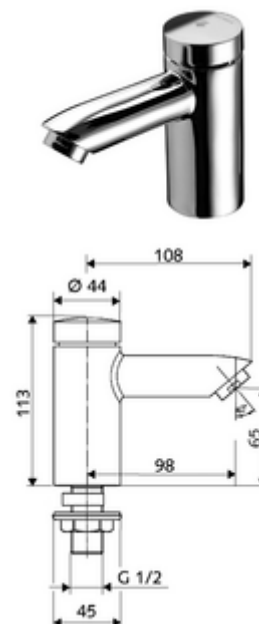

Artikelnummer: 02 122 06 99

Zelfsluitende wastafelkraan PETIT SC HD-K - hoge druk koud water / voorgemengd water

Manuele activering met automatische sluiting. Eenvoudige looptijdinstelling.

Leveringsomvang

- Zelfsluitende eengatskraan
  - Zelfsluitende cartouche SC II
  - Straalregelaar
- Bevestigingsmateriaal voor montage wastafel

Technische gegevens

- Looptijd: 2 - 15 s instelbaar (7 s Fabrieksinstelling)
- S_Durchfluss: max. 5 l/min drukonafhankelijk
- Werkdruk: 1,0 - 5,0 bar
- Max. rustdruk: 8 bar
- Max. werkingstemperatuur: 70 °C (80 °C voor thermische desinfectie)
- Aansluiting: DN 15 G 1/2 M
- Werkstof: Behuizing Messing conform de Duitse drinkwaterverordening
- Oppervlak: Chroom
- Certificaten: P-IX 19958/IO, DIN-DVGW, WRAS
- Geluidsklasse: I
- Debietsklasse: O

Leveringsgegevens

- Gewicht: 1,00 kg/Stuks
- Verpakkingseenheid: 10

Noodzakelijke gerelateerde items

Kraangatrozet PETIT SC

Artikelnr.: 76 063 06 99

Aanbevolen gerelateerde artikelen

Straalregelaar max. 5,7 l/min drukonafhankelijk, anti-diefstal	Artikelnr.: 02 121 06 99
Flexibele slang Clean-Flex S	Artikelnr.: 10 318 06 99 of
Flexibele slang Clean-Flex S	Artikelnr.: 10 319 06 99 of
Haakse-kraan met regelfunctie COMFORT met filter	Artikelnr.: 05 430 06 99 of
Haakse-kraan met regelfunctie COMFORT met filter	Artikelnr.: 05 428 06 99 of
Wastafelafvoerplug OPEN	Artikelnr.: 02 002 06 99 of
Wastafelafvoerplug PUSH OPEN	Artikelnr.: 02 000 06 99 of

Opmerking

- Nicht geeignet für Durchlauferhitzer und Kleinspeicher.