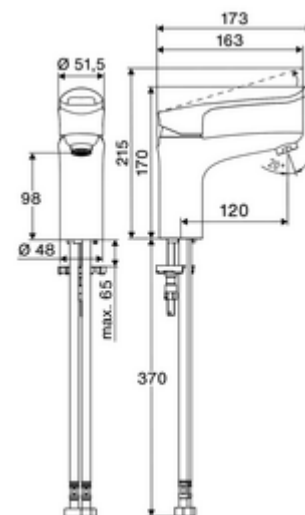

Leveringsgegevens

- Gewicht: 1,81 kg/Stuks
- Verpakkingseenheid: 1

Aanbevolen gerelateerde artikelen

Set perlator LEED 1.3 l	Artikelnr.: 28 931 06 99 of
Straalregelaar set max. 3,0 l/min drukonafhankelijk	Artikelnr.: 28 932 06 99 of
Straalregelaar max. 5,7 l/min drukonafhankelijk, anti-diefstal	Artikelnr.: 02 121 06 99 of
Drukbegrenzer-Set	Artikelnr.: 28 525 06 99
Wastafelafvoerplug OPEN	Artikelnr.: 02 002 06 99 of
Wastafelafvoerplug PUSH OPEN	Artikelnr.: 02 000 06 99 of