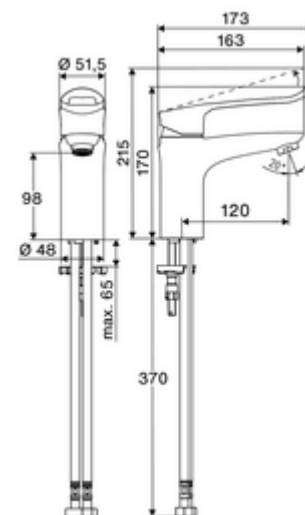

### Leveringsomvang

- Eengreeps eengatskraan
  - ThermoProtect keramische cartouche met temperatuurvergrendeling op 38° C, bescherming tegen verbranding bij uitval van de koudwatertoevoer
  - Vandalismebestendige volledig metalen behuizing
  - Eengreepsmengkraan
  - Straalregelaar met laag aerosolgehalte (laminaire straal)
- 2 flexibele aansluitslangen Clean-Fix S G 3/8 V x 440 mm, met geïntegreerde terugslagklep (EN 1717: EB) en voorfilter
- Bevestigingsmateriaal voor montage wastafel

### Technische gegevens

- S\_Durchfluss: max. 5 l/min drukonafhankelijk
- Werkdruk: 1,0 - 5,0 bar
- Max. rustdruk: 8 bar
- Max. werkingstemperatuur: 70 °C
- Max. uitlooptemperatuur: 38 °C
- Aansluiting: 2x G 3/8 V
- Werkstof: Bediening Spuitgietzink, Behuizing Messing conform de Duitse drinkwaterverordening
- Oppervlak: Chrom