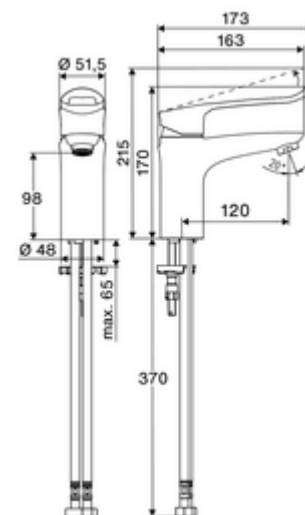

Artikelnummer: 02 187 06 99

Wastafelkraan MODUS Care EH-T HD-M – hoge druk mengwater, ThermoProtect cartouche

Compacte eengreepsmengkraan met beugelhendel.

Leveringsomvang

- Eengreeps eengatskraan
 - ThermoProtect keramische cartouche met temperatuurvergrendeling op 38° C, bescherming tegen verbranding bij uitval van de koudwatertoevoer
 - Vandalismebestendige volledig metalen behuizing
 - Eengreepsmengkraan
 - Straalregelaar met laag aerosolgehalte (laminaire straal)
- 2 flexibele aansluitslangen Clean-Fix S G 3/8 V x 440 mm, met geïntegreerde terugslagklep (EN 1717: EB) en voorfilter
- Bevestigingsmateriaal voor montage wastafel

Technische gegevens

- S_Durchfluss: max. 5 l/min drukonafhankelijk
- Werkdruk: 1,0 - 5,0 bar
- Max. rustdruk: 8 bar
- Max. werkingstemperatuur: 70 °C
- Max. uitlooptemperatuur: 38 °C
- Aansluiting: 2x G 3/8 V
- Werkstof: Bediening Spuitgietzink, Behuizing Messing conform de Duitse drinkwaterverordening
- Oppervlak: Chrom

Leveringsgegevens

- Gewicht: 1,81 kg/Stuks
- Verpakkingseenheid: 1

Aanbevolen gerelateerde artikelen

Set perlator LEED 1.3 l	Artikelnr.: 28 931 06 99 of
Straalregelaar set max. 3,0 l/min drukonafhankelijk	Artikelnr.: 28 932 06 99 of
Straalregelaar max. 5,7 l/min drukonafhankelijk, anti-diefstal	Artikelnr.: 02 121 06 99 of
Drukbe grenzer-Set	Artikelnr.: 28 525 06 99
Wastafelafvoerplug OPEN	Artikelnr.: 02 002 06 99 of
Wastafelafvoerplug PUSH OPEN	Artikelnr.: 02 000 06 99 of