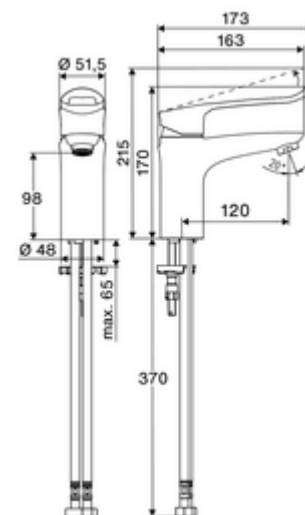

Leveringsgegevens

- Gewicht: 1,81 kg/Stuks
- Verpakkingseenheid: 1

Aanbevolen gerelateerde artikelen

Set perlator LEED 1.3 l	Artikelnr.: 28 931 06 99 of
Straalregelaar set max. 3,0 l/min drukonafhankelijk	Artikelnr.: 28 932 06 99 of
Straalregelaar max. 5,7 l/min drukonafhankelijk, anti-diefstal	Artikelnr.: 02 121 06 99 of
Drukbe grenzer-Set	Artikelnr.: 28 525 06 99
Wastafelafvoerplug OPEN	Artikelnr.: 02 002 06 99 of
Wastafelafvoerplug PUSH OPEN	Artikelnr.: 02 000 06 99 of