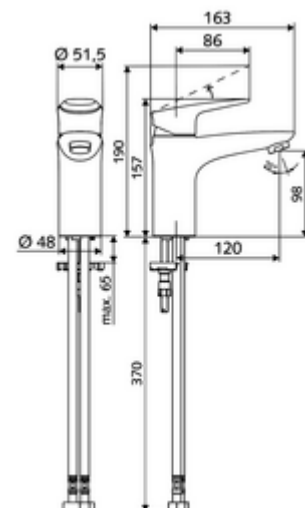

Artikelnummer: 02 182 06 99

Wastafelkraan MODUS EH-T HD-M – hoge druk mengwater, ThermoProtect cartouche

Compacte eengreepsmengkraan met design hendel.

Leveringsomvang

- Eengreeps eengatskraan
 - ThermoProtect keramische cartouche met temperatuurvergrendeling op 38° C, bescherming tegen verbranding bij uitval van de koudwatertoevoer
 - Vandalismebestendige volledig metalen behuizing
 - Eengreepsmengkraan
 - Straalregelaar
- 2 flexibele aansluitslangen Clean-Fix S G 3/8 V x 440 mm, met geïntegreerde terugslagklep (EN 1717: EB) en voorfilter
- Bevestigingsmateriaal voor montage wastafel

Technische gegevens

- S_Durchfluss: max. 5 l/min drukonafhankelijk
- Werkdruk: 1,0 - 5,0 bar
- Max. rustdruk: 8 bar
- Max. werkingstemperatuur: 70 °C
- Max. uitlooptemperatuur: 38 °C
- Aansluiting: 2x G 3/8 V
- Werkstof: Bediening Spuitgietzink, Behuizing Messing conform de Duitse drinkwaterverordening
- Oppervlak: Chrom
- Certificaten: P-IX 29002/IO, DIN-DVGW, Belgaqua
- Geluidsklasse: I
- Debietsklasse: O

Leveringsgegevens

- Gewicht: 1,77 kg/Stuks
- Verpakkingseenheid: 1

Aanbevolen gerelateerde artikelen

Set perlator LEED 1.3 I	Artikelnr.: 28 931 06 99 of
Straalregelaar set max. 3,0 l/min drukonafhankelijk	Artikelnr.: 28 932 06 99 of
Straalregelaar max. 5,7 l/min drukonafhankelijk, anti-diefstal	Artikelnr.: 02 121 06 99 of
Drukbegrenzer-Set	Artikelnr.: 28 525 06 99
Wastafelafvoerplug OPEN	Artikelnr.: 02 002 06 99 of
Wastafelafvoerplug PUSH OPEN	Artikelnr.: 02 000 06 99 of