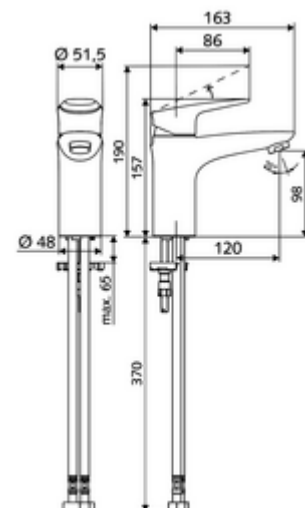

Artikelnummer: 02 182 06 99

Wastafelkraan MODUS EH-T HD-M – hoge druk mengwater, ThermoProtect cartouche

Compacte eengreepsmengkraan met design hendel.

Leveringsomvang

- Eengreeps eengatskraan
  - ThermoProtect keramische cartouche met temperatuurvergrendeling op 38° C, bescherming tegen verbranding bij uitval van de koudwatertoevoer
  - Vandalismebestendige volledig metalen behuizing
  - Eengreepsmengkraan
  - Straalregelaar
- 2 flexibele aansluitslangen Clean-Fix S G 3/8 V x 440 mm, met geïntegreerde terugslagklep (EN 1717: EB) en voorfilter
- Bevestigingsmateriaal voor montage wastafel

Technische gegevens

- S_Durchfluss: max. 5 l/min drukonafhankelijk
- Werkdruk: 1,0 - 5,0 bar
- Max. rustdruk: 8 bar
- Max. werkingstemperatuur: 70 °C
- Max. uitlooptemperatuur: 38 °C
- Aansluiting: 2x G 3/8 V
- Werkstof: Bediening Spuitgietzink, Behuizing Messing conform de Duitse drinkwaterverordening
- Oppervlak: Chrom
- Certificaten: P-IX 29002/IO, DIN-DVGW, Belgaqua
- Geluidsklasse: I
- Debietsklasse: O

Leveringsgegevens

- Gewicht: 1,77 kg/Stuks
- Verpakkingseenheid: 1

Aanbevolen gerelateerde artikelen

Set perlator LEED 1.3 I	Artikelnr.: 28 931 06 99 of
Straalregelaar set max. 3,0 l/min drukonafhankelijk	Artikelnr.: 28 932 06 99 of
Straalregelaar max. 5,7 l/min drukonafhankelijk, anti-diefstal	Artikelnr.: 02 121 06 99 of
Drukbegrenzer-Set	Artikelnr.: 28 525 06 99
Wastafelafvoerplug OPEN	Artikelnr.: 02 002 06 99 of
Wastafelafvoerplug PUSH OPEN	Artikelnr.: 02 000 06 99 of

Opmerking

- Umrüstung auf Bügelhebel MODUS Care EH-T 70 004 06 99 möglich, siehe Ersatzteile.