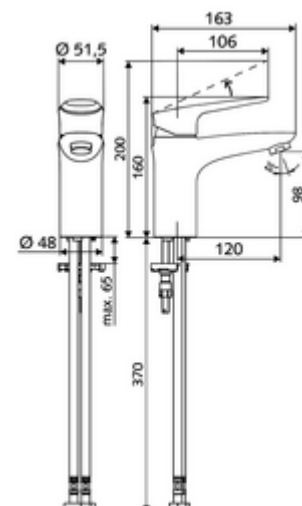

Artikelnummer: 02 180 06 99

Wastafelkraan MODUS EH-T HD-M – hoge druk mengwater, ThermoProtect cartouche

Compacte eengreepsmengkraan met beugelhendel.

Leveringsomvang

- Eengreeps eengatskraan
 - ThermoProtect keramische cartouche met temperatuurvergrendeling op 38° C, bescherming tegen verbranding bij uitval van de koudwatertoevoer
 - Vandalismebestendige volledig metalen behuizing
 - Eengreepsmengkraan
 - Straalregelaar
- 2 flexibele aansluitslangen Clean-Fix S G 3/8 V x 440 mm, met geïntegreerde terugslagklep (EN 1717: EB) en voorfilter
- Bevestigingsmateriaal voor montage wastafel

Technische gegevens

- S_Durchfluss: max. 5 l/min drukonafhankelijk
- Werkdruk: 1,0 - 5,0 bar
- Max. rustdruk: 8 bar
- Max. werkingstemperatuur: 70 °C
- Max. uitlooptemperatuur: 38 °C
- Aansluiting: 2x G 3/8 V
- Werkstof: Bediening Spuitgietzink, Behuizing Messing conform de Duitse drinkwaterverordening
- Oppervlak: Chrom
- Certificaten: P-IX 29002/IO, DIN-DVGW, Belgaqua
- Geluidsklasse: I
- Debietsklasse: O

Leveringsgegevens

- Gewicht: 1,73 kg/Stuks
- Verpakkingseenheid: 1

Aanbevolen gerelateerde artikelen

Set perlator LEED 1.3 I	Artikelnr.: 28 931 06 99 of
Straalregelaar set max. 3,0 l/min drukonafhankelijk	Artikelnr.: 28 932 06 99 of
Straalregelaar max. 5,7 l/min drukonafhankelijk, anti-diefstal	Artikelnr.: 02 121 06 99 of
Drukbegrenzer-Set	Artikelnr.: 28 525 06 99
Wastafelafvoerplug OPEN	Artikelnr.: 02 002 06 99 of
Wastafelafvoerplug PUSH OPEN	Artikelnr.: 02 000 06 99 of