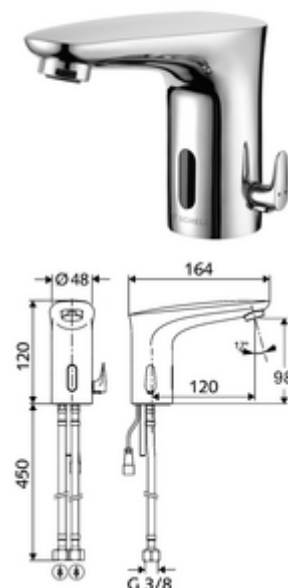

Artikelnummer: 02 174 06 99

Elektronische wastafelkraan MODUS E HD-M - hoge druk mengwater

Batterijvoeding.

Leveringsomvang

- Eéngatskraan met infraroodsensor
 - Elektronica met infraroodsensor, programmeerbaar
 - Temperatuurregelaar met warmwaterbegrenzer
 - Aansluitkabel 200 mm, met stekker 2-polig, beschermingsklasse IP 65
 - Magneetventiel 6 V met voorfilter
 - 2 flexibele aansluitslangen G 3/8 V x 450 mm, met terugslagklep (DIN EN 1717: EB) en voorfilter
 - Straalregelaar
- Batterijvak 6 V, beschermingsklasse IP 65
- 4x AA alkalinebatterijen 1,5 V
- Bevestigingsmateriaal voor montage wastafel

Technische gegevens

- Instelmogelijkheden via benaderingsreflexie
 - Bereik sensorreikwijdte (ca. 2 - 17 cm)
 - Stagnatiespoeling (uit/continue stroom 30 s, 24 uur na laatste spoeling)
 - Reinigingsstop (uit/120 s)
- Debiet: max. 1 gpm \approx 3,8 l/min
- Werkdruk: 0,5 - 5,0 bar
- Max. rustdruk: 8 bar
- Max. werkingstemperatuur: 70 °C (kortstondig, bijv. voor thermische desinfectie)
- Aansluiting: 2x G 3/8 V
- Werkstof: Messing conform de Duitse drinkwaterverordening
- Oppervlak: Chroom
- Certificaten: P-IX 29853/IO, WRAS aangevraagd
- Geluidsklasse: I
- Debietsklasse: O

Leveringsgegevens

- Gewicht: 1,86 kg/Stuks
- Verpakkingseenheid: 1

Aanbevolen gerelateerde artikelen

Haakse-kraan met regelfunctie COMFORT met filter
Set perlator LEED 1.3 I
Wastafelafvoerplug OPEN
Wastafelafvoerplug PUSH OPEN