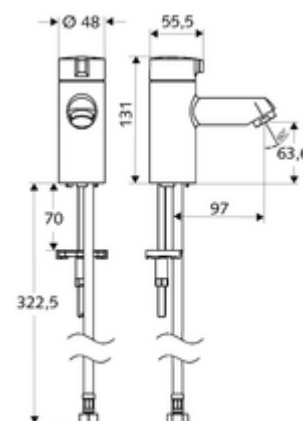

Artikelnummer: 02 142 06 99

Wastafelkraan koud water MODUS K HD-K - hoge druk koud water / voorgemengd water

Compacte open/dicht-kraan voor handwastafel.

Leveringsomvang

- Wastafelkraan
 - Vandalisemebestendige volledig metalen behuizing
 - Keramisch bovendeel
- Flexibele aansluitslang Clean-Fix S G 3/8 V x 380 mm
- Bevestigingsmateriaal voor montage wastafel

Technische gegevens

- S_Durchfluss: max. 5 l/min drukonafhankelijk
- Werkdruk: 1,0 - 5,0 bar
- Max. rustdruk: 8 bar
- Max. werkingstemperatuur: 70 °C (80 °C voor thermische desinfectie)
- Aansluiting: G 3/8 V
- Werkstof: Bediening Spuitgietzink, Behuizing Messing conform de Duitse drinkwaterverordening
- Oppervlak: Chrom

Leveringsgegevens

- Gewicht: 1,23 kg/Stuks
- Verpakkingseenheid: 1

Aanbevolen gerelateerde artikelen

Straalregelaar max. 5,7 l/min drukonafhankelijk, anti-diefstal	Artikelnr.: 02 121 06 99
Haakse-kraan met regelfunctie COMFORT met filter	Artikelnr.: 05 428 06 99 of
Haakse-kraan met regelfunctie COMFORT met filter	Artikelnr.: 05 429 06 99 of
Wastafelafvoerplug OPEN	Artikelnr.: 02 002 06 99 of
Wastafelafvoerplug PUSH OPEN	Artikelnr.: 02 000 06 99 of