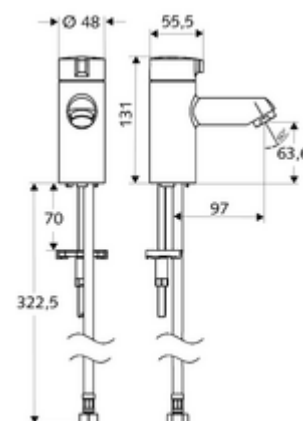

### Leveringsomvang

- Wastafelkraan
  - Vandalisemebestendige volledig metalen behuizing
  - Keramisch bovendeel
- Flexibele aansluitslang Clean-Fix S G 3/8 V x 380 mm
- Bevestigingsmateriaal voor montage wastafel

### Technische gegevens

- Debiet: max. 5 l/min drukonafhankelijk
- Werkdruk: 1,0 - 5,0 bar
- Max. rustdruk: 8 bar
- Max. werkingstemperatuur: 70 °C (80 °C voor thermische desinfectie)
- Aansluiting: G 3/8 V
- Werkstof: Bediening Spuitgietzink, Behuizing Messing conform de Duitse drinkwaterverordening
- Oppervlak: Chrom

### Aanbevolen gerelateerde artikelen

Straalregelaar max. 5,7 l/min drukonafhankelijk, anti-diefstal	Artikelnr.: 02 121 06 99
Haakse-kraan met regelfunctie COMFORT met filter	Artikelnr.: 05 428 06 99 of
Haakse-kraan met regelfunctie COMFORT met filter	Artikelnr.: 05 429 06 99 of
Wastafelafvoerplug OPEN	Artikelnr.: 02 002 06 99 of
Wastafelafvoerplug PUSH OPEN	Artikelnr.: 02 000 06 99 of