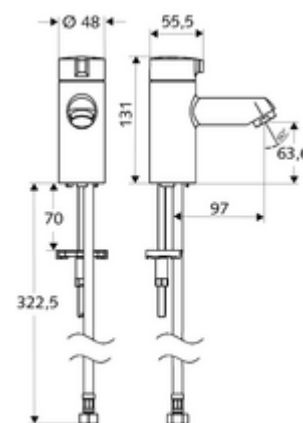

Artikelnummer: 02 142 06 99

Wastafelkraan koud water MODUS K HD-K - hoge druk koud water / voorgemengd water

Compacte open/dicht-kraan voor handwastafel.

Leveringsomvang

- Wastafelkraan
 - Vandalisbestendige volledig metalen behuizing
 - Keramisch bovendeel
- Flexibele aansluitslang Clean-Fix S G 3/8 V x 380 mm
- Bevestigingsmateriaal voor montage wastafel

Technische gegevens

- S_Durchfluss: max. 5 l/min drukonafhankelijk
- Werkdruk: 1,0 - 5,0 bar
- Max. rustdruk: 8 bar
- Max. werkingstemperatuur: 70 °C (80 °C voor thermische desinfectie)
- Aansluiting: G 3/8 V
- Werkstof: Bediening Spuitgietzink, Behuizing Messing conform de Duitse drinkwaterverordening
- Oppervlak: Chrom

Leveringsgegevens

- Gewicht: 1,23 kg/Stuks
- Verpakkingseenheid: 1

Aanbevolen gerelateerde artikelen

Straalregelaar max. 5,7 l/min drukonafhankelijk, anti-diefstal	Artikelnr.: 02 121 06 99
Haakse-kraan met regelfunctie COMFORT met filter	Artikelnr.: 05 428 06 99 of
Haakse-kraan met regelfunctie COMFORT met filter	Artikelnr.: 05 429 06 99 of
Wastafelafvoerplug OPEN	Artikelnr.: 02 002 06 99 of
Wastafelafvoerplug PUSH OPEN	Artikelnr.: 02 000 06 99 of