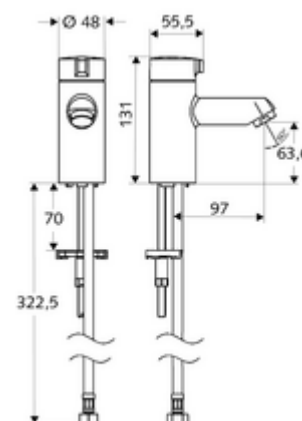

Artikelnummer: 02 142 06 99

Wastafelkraan koud water MODUS K HD-K - hoge druk koud water / voorgemengd water

Compacte open/dicht-kraan voor handwastafel.

Leveringsomvang

- Wastafelkraan
 - Vandalismebestendige volledig metalen behuizing
 - Keramisch bovendeele
- Flexibele aansluitslang Clean-Fix S G 3/8 V x 380 mm
- Bevestigingsmateriaal voor montage wastafel

Technische gegevens

- S_Durchfluss: max. 5 l/min drukonafhankelijk
- Werkdruk: 1,0 - 5,0 bar
- Max. rustdruk: 8 bar
- Max. werkingstemperatuur: 70 °C (80 °C voor thermische desinfectie)
- Aansluiting: G 3/8 V
- Werkstof: Bediening Spuitgietzink, Behuizing Messing conform de Duitse drinkwaterverordening
- Oppervlak: Chrom

Leveringsgegevens

- Gewicht: 1,23 kg/Stuks
- Verpakkingseenheid: 1

Aanbevolen gerelateerde artikelen

Straalregelaar max. 5,7 l/min drukonafhankelijk, anti-diefstal	Artikelnr.: 02 121 06 99
Haakse-kraan met regelfunctie COMFORT met filter	Artikelnr.: 05 428 06 99 of
Haakse-kraan met regelfunctie COMFORT met filter	Artikelnr.: 05 429 06 99 of
Wastafelafvoerplug OPEN	Artikelnr.: 02 002 06 99 of
Wastafelafvoerplug PUSH OPEN	Artikelnr.: 02 000 06 99 of