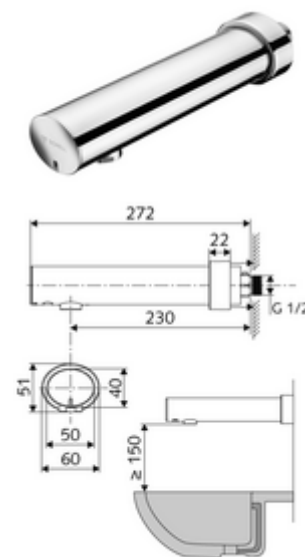

Artikelnummer: 01 954 06 99

Opbouw-wastafelkraan MODUS E HD-K - hoge druk koud water / voorgemengd water

Infraroodsensor gestuurd. Batterijvoeding.

Leveringsomvang

- Wanduitloopkraan met infraroodsensor
 - Elektronica met infraroodsensor, programmeerbaar
 - Magneetventiel 6 V
 - Batterijvak 6 V (geïntegreerd)
 - Afsluitkraan
 - Straalregelaar
- 4x AA alkalinebatterijen 1,5 V
- Schuifrozet

Technische gegevens

- Instelmogelijkheden via benaderingsreflectie
 - Bereik sensorreikwijdte (ca. 2 - 13 cm)
 - Stagnatiespoeling (uit/continue stroom 30 s, 24 uur na laatste spoeling)
 - Reinigingsstop (uit/120 s)
- S_Durchfluss: max. 1 gpm \approx 3,8 l/min
- Werkdruk: 0,5 - 5,0 bar
- Max. rustdruk: 8 bar
- Max. werkingstemperatuur: 70 °C (voor thermische desinfectie 80 °C max. 10 min./dag)
- Aansluiting: G 1/2 M
- Werkstof: Behuizing Messing conform de Duitse drinkwaterverordening
- Oppervlak: Chroom
- Afstand tot het midden van de straalregelaar: 230 mm
- Certificaten: P-IX 29862/IO, WRAS
- Geluidsklasse: I
- Debietsklasse: O

Leveringsgegevens

- Gewicht: 1,22 kg/Stuks
- Verpakkingseenheid: 1

Aanbevolen gerelateerde artikelen

Set perlator LEED 1.3 l	Artikelnr.: 28 931 06 99	
Wastafelafvoerplug OPEN	Artikelnr.: 02 002 06 99	of
Wastafelafvoerplug PUSH OPEN	Artikelnr.: 02 000 06 99	of