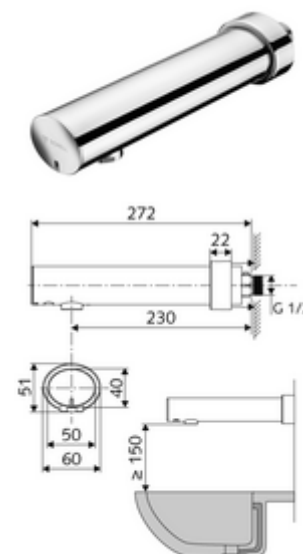

Artikelnummer: 01 954 06 99

Opbouw-wastafelkraan MODUS E HD-K - hoge druk koud water / voorgemengd water

Infraroodsensor gestuurd. Batterijvoeding.

Leveringsomvang

- Wanduitloopkraan met infraroodsensor
 - Elektronica met infraroodsensor, programmeerbaar
 - Magneetventiel 6 V
 - Batterijvak 6 V (geïntegreerd)
 - Afsluitkraan
 - Straalregelaar
- 4x AA alkalinebatterijen 1,5 V
- Schuifrozet

Technische gegevens

- Instelmogelijkheden via benaderingsreflexie
 - Bereik sensorreikwijdte (ca. 2 - 13 cm)
 - Stagnatiespoeling (uit/continue stroom 30 s, 24 uur na laatste spoeling)
 - Reinigingsstop (uit/120 s)
- S_Durchfluss: max. 1 gpm \approx 3,8 l/min
- Werkdruk: 0,5 - 5,0 bar
- Max. rustdruk: 8 bar
- Max. werkingstemperatuur: 70 °C (voor thermische desinfectie 80 °C max. 10 min./dag)
- Aansluiting: G 1/2 M
- Werkstof: Behuizing Messing conform de Duitse drinkwaterverordening
- Oppervlak: Chroom
- Afstand tot het midden van de straalregelaar: 230 mm
- Certificaten: P-IX 29862/IO, WRAS
- Geluidsklasse: I
- Debietsklasse: O

Leveringsgegevens

- Gewicht: 1,22 kg/Stuks
- Verpakkingseenheid: 1

Aanbevolen gerelateerde artikelen

Set perlator LEED 1.3 l	Artikelnr.: 28 931 06 99	
Wastafelafvoerplug OPEN	Artikelnr.: 02 002 06 99	of
Wastafelafvoerplug PUSH OPEN	Artikelnr.: 02 000 06 99	of