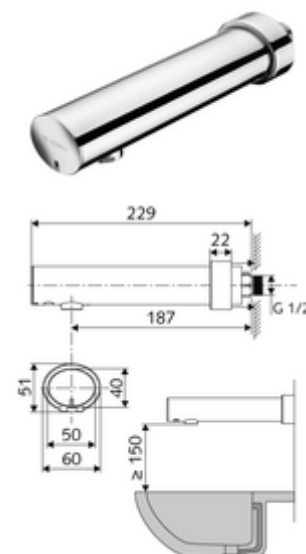

Artikelnummer: 01 953 06 99

Opbouw-wastafelkraan MODUS E HD-K - hoge druk koud water / voorgemengd water

Infraroodsensor gestuurd. Batterijvoeding.

Leveringsomvang

- Wanduitloopkraan met infraroodsensor
 - Elektronica met infraroodsensor, programmeerbaar
 - Magneetventiel 6 V
 - Batterijvak 6 V (geïntegreerd)
 - Afsluitkraan
 - Straalregelaar
- 4x AA alkalinebatterijen 1,5 V
- Schuifrozet

Technische gegevens

- Instelmogelijkheden via benaderingsreflectie
 - Bereik sensorreikwijdte (ca. 2 - 13 cm)
 - Stagnatiespoeling (uit/continue stroom 30 s, 24 uur na laatste spoeling)
 - Reinigingsstop (uit/120 s)
- S_Durchfluss: max. 1 gpm \approx 3,8 l/min
- Werkdruk: 0,5 - 5,0 bar
- Max. rustdruk: 8 bar
- Max. werkingstemperatuur: 70 °C (voor thermische desinfectie 80 °C max. 10 min./dag)
- Aansluiting: G 1/2 M
- Werkstof: Behuizing Messing conform de Duitse drinkwaterverordening
- Oppervlak: Chroom
- Afstand tot het midden van de straalregelaar: 187 mm
- Certificaten: P-IX 29862/IO, WRAS
- Geluidsklasse: I
- Debietsklasse: O

Leveringsgegevens

- Gewicht: 1,12 kg/Stuks
- Verpakkingseenheid: 1

Aanbevolen gerelateerde artikelen

Set perlator LEED 1.3 l	Artikelnr.: 28 931 06 99	
Wastafelafvoerplug OPEN	Artikelnr.: 02 002 06 99	of
Wastafelafvoerplug PUSH OPEN	Artikelnr.: 02 000 06 99	of