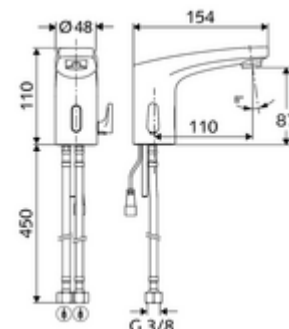

### Leveringsomvang

- Eéngatskraan met infraroodsensor
  - Temperatuurregelaar
  - Elektronica met infraroodsensor, programmeerbaar
  - Aansluitkabel 200 mm, met stekker 2-polig, beschermingsklasse IP 65
  - Magneetventiel 6 V met voorfilter
  - 2 flexibele aansluitslangen G 3/8 V x 450 mm, met terugslagklep (DIN EN 1717: EB) en voorfilter
  - Straalregelaar
- Batterijvak 6 V, beschermingsklasse IP 65
- 4x AA alkalinebatterijen 1,5 V
- Bevestigingsmateriaal voor montage wastafel

### Technische gegevens

- Instelmogelijkheden via benaderingsreflexie
  - Bereik sensorreikwijdte (ca. 2 - 17 cm)
  - Reinigingsstop (uit/120 s)
- S\_Durchfluss: max. 1 gpm  $\approx$  3,8 l/min
- Werkdruk: 0,5 - 5,0 bar
- Max. rustdruk: 8 bar
- Max. werkingstemperatuur: 70 °C (kortstondig, bijv. voor thermische desinfectie)
- Aansluiting: 2x G 3/8 V
- Werkstof: Behuizing Messing conform de Duitse drinkwaterverordening
- Oppervlak: Chroom
- Certificaten: P-IX 29853/IO, WRAS aangevraagd
- Geluidsklasse: I
- Debietsklasse: O