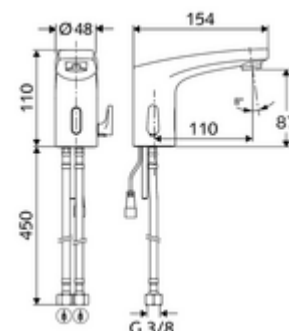

### Leveringsomvang

- Eéngatskraan met infraroodsensor
  - Temperatuurregelaar
  - Elektronica met infraroodsensor, programmeerbaar
  - Aansluitkabel 200 mm, met stekker 2-polig, beschermingsklasse IP 65
  - Magneetventiel 6 V met voorfilter
  - 2 flexibele aansluitslangen G 3/8 V x 450 mm, met terugslagklep (DIN EN 1717: EB) en voorfilter
  - Straalregelaar
- Batterijvak 6 V, beschermingsklasse IP 65
- 4x AA alkalinebatterijen 1,5 V
- Bevestigingsmateriaal voor montage wastafel

### Technische gegevens

- Instelmogelijkheden via benaderingsrefeectie
  - Bereik sensorreikwijdte (ca. 2 - 17 cm)
  - Reinigingsstop (uit/120 s)
- S\_Durchfluss: max. 1 gpm  $\approx$  3,8 l/min
- Werkdruk: 0,5 - 5,0 bar
- Max. rustdruk: 8 bar
- Max. werkingstemperatuur: 70 °C (kortstondig, bijv. voor thermische desinfectie)
- Aansluiting: 2x G 3/8 V
- Werkstof: Behuizing Messing conform de Duitse drinkwaterverordening
- Oppervlak: Chroom
- Certificaten: P-IX 29853/IO, WRAS aangevraagd
- Geluidsklasse: I
- Debietsklasse: O