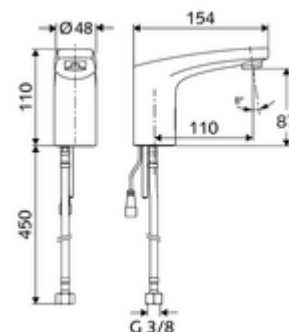

### Leveringsomvang

- Eéngatskraan met infraroodsensor
  - Elektronica met infraroodsensor, programmeerbaar
  - Flexibele aansluitslang G 3/8 V x 450 mm, met voorfilter
  - Aansluitkabel 200 mm, met stekker 2-polig, beschermingsklasse IP 65
  - Magneetventiel 6 V met voorfilter
  - Straalregelaar
- Stekkertransformator 6 VDC, 100 - 240 VAC, 50 - 60 Hz
- Bevestigingsmateriaal voor montage wastafel

### Technische gegevens

- Instelmogelijkheden via benaderingsrefeectie
  - Bereik sensorreikwijdte (ca. 2 - 17 cm)
  - Reinigingsstop (uit/120 s)
- Energiespaarmodus: Automatische energiespaarmodus
- Werkdruk: 0,5 - 5,0 bar
- Max. rustdruk: 8 bar
- Max. werkingstemperatuur: 70 °C (kortstondig, bijv. voor thermische desinfectie)
- Aansluiting: G 3/8 V
- S\_Durchfluss: max. 1 gpm ≈ 3,8 l/min
- Werkstof: Behuizing Messing conform de Duitse drinkwaterverordening
- Oppervlak: Chroom
- Certificaten: P-IX 29853/IO, WRAS aangevraagd
- Geluidsklasse: I
- Debietsklasse: O