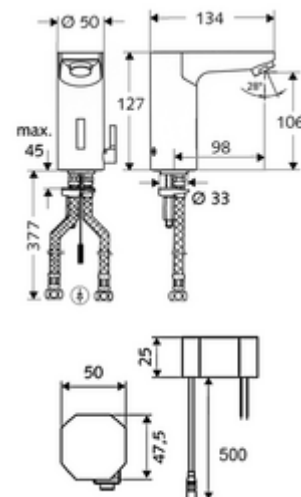

Leveringsomvang

- Eéngatskraan met infraroodsensor
 - Temperatuurregelaar
 - Elektronica met infraroodsensor, programmeerbaar
 - Vandalismebestendige volledig metalen behuizing
 - Magneetventiel 6 V met voorfilter
 - Aansluitkabel 250 mm, met steekverbinder 3-polig, beschermingsklasse IP 65
 - Straalregelaar
- Inbouw-transformator 9 VDC, 100 - 240 VAC, 50 - 60 Hz
- 2 flexibele aansluitlangen Clean-Fix S G 3/8 V x 380 mm, met geïntegreerde terugslagklep (EN 1717: EB) en voorfilter
- Bevestigingsmateriaal voor montage wastafel

Leveringsgegevens

- Gewicht: 1,80 kg/Stuks
- Verpakkingseenheid: 1

Aanbevolen gerelateerde artikelen

SSC Bluetooth®-Module	Artikelnr.: 00 916 00 99
Haakse-kraan thermostaat	Artikelnr.: 09 414 06 99
Verlengkabel 1,5 m	Artikelnr.: 51 010 00 99 of
Verlengkabel 3 m	Artikelnr.: 51 023 00 99 of
Drukevenwichtventiel PBV	Artikelnr.: 06 558 12 99
Haakse-kraan met regelfunctie COMFORT met filter	Artikelnr.: 05 430 06 99
Wastafelafvoerplug OPEN	Artikelnr.: 02 002 06 99 of
Wastafelafvoerplug PUSH OPEN	Artikelnr.: 02 000 06 99 of