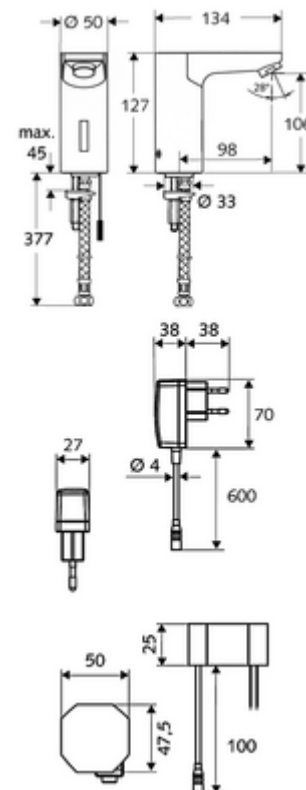

Artikelnummer: 01 244 06 99

Elektronische wastafelkraan CELIS E HD-K - hoge druk koud water / voorgemengd water

Infraroodsensor gestuurd. Netvoeding (Inbouw-transformator). Geschikt voor koppeling met SCHELL-watermanagementsysteem SWS. Te parametren via SCHELL Single Control SSC.

Leveringsomvang

- Eéngatskraan met infraroodsensor
 - Elektronica met infraroodsensor, programmeerbaar
 - Vandalismebestendige volledig metalen behuizing
 - Magneetventiel 6 V met voorfilter
 - Straalregelaar
- Inbouw-transformator 9 VDC, 100 - 240 VAC, 50 - 60 Hz
- Flexibele aansluitslang Clean-Fix S G 3/8 V x 380 mm, met voorfilter
- Bevestigingsmateriaal voor montage wastafel