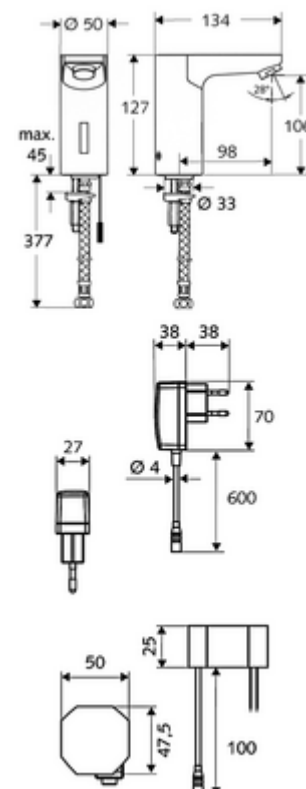

Artikelnummer: 01 244 06 99

Elektronische wastafelkraan CELIS E HD-K - hoge druk koud water / voorgemengd water

Infraroodsensor gestuurd. Netvoeding (Inbouw-transformator). Geschikt voor koppeling met SCHELL-watermanagementsysteem SWS. Te parametren via SCHELL Single Control SSC.

Leveringsomvang

- Eéngatskraan met infraroodsensor
 - Elektronica met infraroodsensor, programmeerbaar
 - Vandalismebestendige volledig metalen behuizing
 - Magneetventiel 6 V met voorfilter
 - Straalregelaar
- Inbouw-transformator 9 VDC, 100 - 240 VAC, 50 - 60 Hz
- Flexibele aansluitslang Clean-Fix S G 3/8 V x 380 mm, met voorfilter
- Bevestigingsmateriaal voor montage wastafel

Artikelnr.: 51 023 00 99 of

Haakse-kraan met regelfunctie COMFORT met filter

Artikelnr.: 05 430 06 99

Wastafelafvoerplug OPEN

Artikelnr.: 02 002 06 99 of

Wastafelafvoerplug PUSH OPEN

Artikelnr.: 02 000 06 99 of