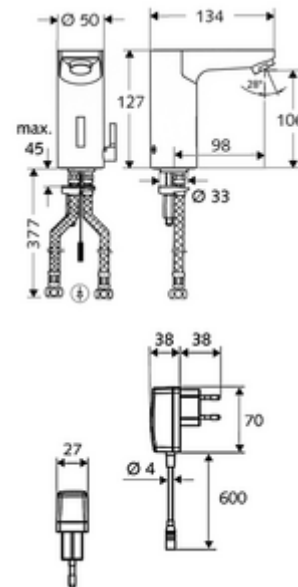

Leveringsomvang

- Eéngatskraan met infraroodsensor
 - Temperatuurregelaar
 - Elektronica met infraroodsensor, programmeerbaar
 - Magneetventiel 6 V met voorfilter
 - Straalregelaar
 - Aansluitkabel 250 mm, met steekverbinder 3-polig, beschermingsklasse IP 65
- Stekkertransformator 9 VDC, 100 - 240 VAC, 50 - 60 Hz
- 2 flexibele aansluitslangen Clean-Fix S G 3/8 V x 380 mm, met geïntegreerde terugslagklep (EN 1717: EB) en voorfilter
- Bevestigingsmateriaal voor montage wastafel