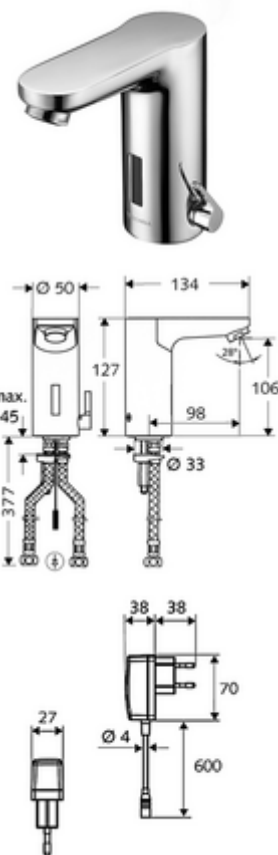

Technische gegevens

- Instelmogelijkheden via SWS/SSC
  - Sensorreikwijdte (kort / gemiddeld / lang)
  - Programmering via benaderingsreflectie (uit / aan)
  - Max. looptijd (1 - 360 s)
  - Nalooptijd (0,6 - 60 s)
  - Stagnatiespoeling (uit/5-600 s, om de 1 - 240 uur na laatste spoeling/om de 1 - 24 uur)
  - Continue spoeling voor thermische desinfectie, met bescherming tegen verbranding (uit/15 - 600 s)
  - Continue stroom (uit/15 - 600 s)
  - Energiespaarmodus (uit/1 - 254 uur na laatste gebruik)
  - Reinigingsstop (uit/60 - 360 s)
- Instelmogelijkheden via benaderingsreflectie
  - Sensorreikwijdte (kort / gemiddeld / lang)
  - Stagnatiespoeling (uit/30 s, om de 24 uur na laatste spoeling/om de 24 uur)
  - Continue spoeling voor thermische desinfectie, met bescherming tegen verbranding (uit/300 s/120 s)
  - Reinigingsstop (uit/60 s)
- Debiet: max. 5 l/min drukonafhankelijk
- Werkdruk: 1,0 - 5,0 bar
- Max. rustdruk: 8 bar
- Max. werkingstemperatuur: 70 °C (80 °C voor thermische desinfectie)
- Aansluiting: 2x G 3/8 V
- Werkstof: Behuizing Messing conform de Duitse drinkwaterverordening
- Oppervlak: Chroom
- Certificaten: P-IX 19116/IZ, Belgaqua, WRAS aangevraagd
- Geluidsklasse: I
- Debietsklasse: Z

Leveringsgegevens

- Gewicht: 1,97 kg/Stuks
- Verpakkingseenheid: 1