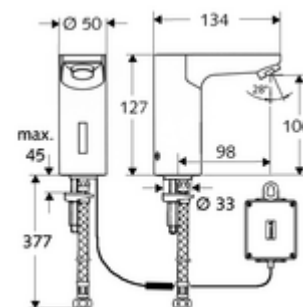

Leveringsomvang

- Eéngatskraan met infraroodsensor
 - Elektronica met infraroodsensor, programmeerbaar
 - Vandalismebestendige volledig metalen behuizing
 - Magneetventiel 6 V met voorfilter
 - Straalregelaar
- Batterijvak 6 V, beschermingsklasse IP 65
- 4x AA alkalinebatterijen 1,5 V
- Flexibele aansluitslang Clean-Fix S G 3/8 V x 380 mm, met voorfilter
- Bevestigingsmateriaal voor montage wastafel