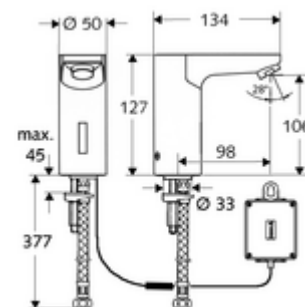

### Leveringsomvang

- Eéngatskraan met infraroodsensor
  - Elektronica met infraroodsensor, programmeerbaar
  - Vandalismebestendige volledig metalen behuizing
  - Magneetventiel 6 V met voorfilter
  - Straalregelaar
- Batterijvak 6 V, beschermingsklasse IP 65
- 4x AA alkalinebatterijen 1,5 V
- Flexibele aansluitslang Clean-Fix S G 3/8 V x 380 mm, met voorfilter
- Bevestigingsmateriaal voor montage wastafel