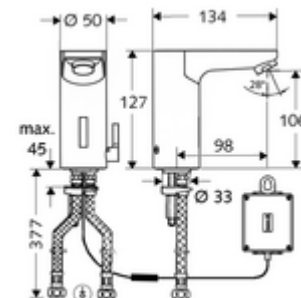

### Leveringsomvang

- Eéngatskraan met infraroodsensor
  - Temperatuurregelaar
  - Elektronica met infraroodsensor, programmeerbaar
  - Vandalismebestendige volledig metalen behuizing
  - Magneetventiel 6 V met voorfilter
  - Aansluitkabel 250 mm, met steekverbinder 3-polig, beschermingsklasse IP 65
  - Straalregelaar
- Batterijvak 6 V, beschermingsklasse IP 65
- 4x AA alkalinebatterijen 1,5 V
- 2 flexibele aansluitslangen Clean-Fix S G 3/8 V x 380 mm, met geïntegreerde terugslagklep (EN 1717: EB) en voorfilter
- Bevestigingsmateriaal voor montage wastafel